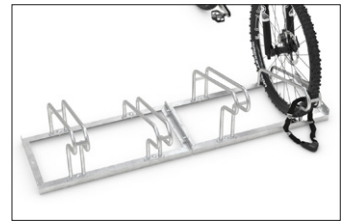

### Der beliebte Bügelparker jetzt auch für breitere Fahrräder

Verzinkte Stahlkonstruktion mit robusten Rundrohr-Bügeln und zwei bis zwölf Stellplätzen für extra breite Fahrräder. Platzsparend höhenversetzt. Vormontiert.

Artikelnummer	EAN	Breite	Höhe	Tiefe
105700062	4250366513959	1560 mm	415 mm	538 mm

Einstellplätze	4
Farbe	Silber
Gewicht	16,80 kg
Konstruktion	Verschraubt / Bausatz
Material	Stahl
Art der Montage	Freiaufstellung
Radabstand	390 mm
Reifenbreite	55 mm
Anzahl der Seiten	Einseitig

Der Bügelparker 2000 BF ergänzt unser meistverkauftes Modell 1000. Das Besondere an der Modellreihe 2000 BF: Hier parken moderne Fahrräder, die über breitere Lenker verfügen, im größeren Radabstand von 390 mm ganz ohne Stress. Höhenversetzt oder auf Wunsch auch zweiseitig, um wertvollen Platz zu sparen.

- + Robuste, korrosionsgeschützte Stahlkonstruktion
- + Abwechselnde Hoch-/Tiefeinstellung
- + Wahlweise für ein- oder zweiseitige Radeinstellung
- + Reihenverbindung (bei einer geraden Anzahl an Einstellplätzen) und Bodenbefestigung möglich
- + Austausch einzelner Bügel oder des Rahmens bei Beschädigung möglich