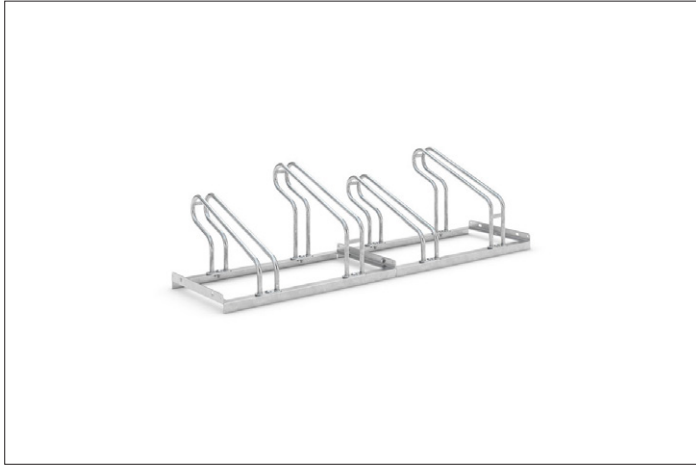

## Fahrradständer

### Der beliebte Bügelparker jetzt auch für breitere Fahrräder

Verzinkte Stahlkonstruktion mit robusten Rundrohr-Bügeln und zwei bis zwölf Stellplätzen für extra breite Fahrräder. Platzsparend höhenversetzt. Vormontiert.

Artikelnummer	EAN	Breite	Höhe	Tiefe
105700062	4250366513959	1560 mm	415 mm	538 mm

Einstellplätze	4
Farbe	Silber
Gewicht	16,80 kg
Konstruktion	Verschraubt / Bausatz
Material	Stahl
Art der Montage	Freiaufstellung
Radabstand	390 mm
Reifenbreite	55 mm
Anzahl der Seiten	Einseitig

Der Bügelparker 2000 BF ergänzt unser meistverkauftes Modell 1000. Das Besondere an der Modellreihe 2000 BF: Hier parken moderne Fahrräder, die über breitere Lenker verfügen, im größeren Radabstand von 390 mm ganz ohne Stress. Höhenversetzt oder auf Wunsch auch zweiseitig, um wertvollen Platz zu sparen.