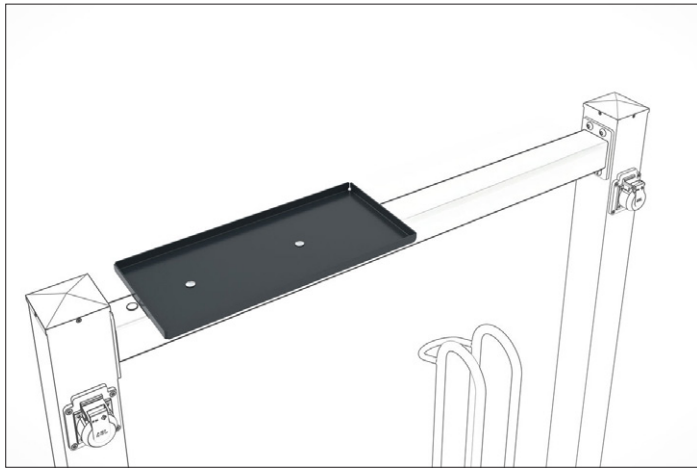

Ablagefach

Ordnung am Abstellplatz

Optionales Ablagefach für E-Bike-Ladestation an Anlehnparkern 4500/4700/2500/0500 XBF. Ordentlicher, sicherer Platz für Netz-
teile & Kabel direkt am Stellplatz.

Artikelnummer	EAN	Breite	Höhe	Tiefe
105000155				

Einstellplätze	1
Gewicht	1,60 kg

Das optionale Ablagefach erweitert unsere E-Bike-Ladestation um eine geordnete, nutzerfreundliche Ablage direkt am Stellplatz. Netzteile und Ladekabel lassen sich während des Ladevorgangs sicher verstauen und sind bei Bedarf sofort griffbereit. Kompatibel

mit Anlehnparkern der Reihen 4500 XBF, 4700 XBF, 2500 XBF und 0500 XBF fügt sich das Fach nahtlos ins System ein—für einen aufgeräumten Stellbereich und mehr Komfort bei der Nutzung.

- + Ordnung und Schutz für Ladezubehör
- + Wetterfeste, robuste Ausführung
- + Passgenau für 4500/4700/2500/0500 XBF
- + Mehr Bedienkomfort
- + Aufgeräumter Stellbereich