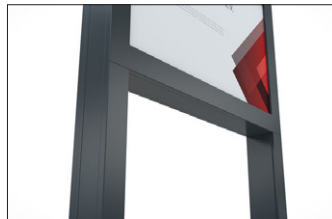

BigSign Secure L

Zeigen Sie Ihre Marke sicher in erstklassiger Position

Großflächiger Werbepylon mit austauschbaren Werbeflächen und LED-Beleuchtung aus robustem Stahl. Nach unten offen.

Artikelnummer	EAN	Breite	Höhe	Tiefe
108100244		2348 mm	7413 mm	300 mm

Größe	L
Farbe	RAL 7022 - Umbragrau
Anzahl der Werbeflächen	3
Breite der Werbefläche	2000 mm
Höhe der Werbefläche	1239 mm
Material	Stahl
Montage	Bodenmontage
Nutzungsort	Außen
Oberflächenbehandlung	Feuerverzinkt und farbbeschichtet

Unser Werbepylon BigSign Secure ist nicht nur ein Blickfang, sondern auch ein echter Markenbotschafter. Ausgestattet mit moderner LED-Beleuchtung garantiert er Tag und Nacht eine hervorragende Fernwirkung. Unsere Erfahrung ermöglicht es uns, Ihr Corporate Design präzise umzusetzen. Dabei bleibt das Design so flexibel und dynamisch wie Ihr Unternehmen: Ändert sich Ihre

Botschaft, tauschen Sie einfach die Werbetafeln aus. Die robuste Stahlkonstruktion garantiert Langlebigkeit und Beständigkeit. Das Fundament kann bereits vor der Anlieferung vorbereitet werden, so dass die Montage nur wenig Zeit in Anspruch nimmt. In dieser Version nach unten hin offen – das sorgt für den nötigen Überblick und Sicherheit an Ein- und Ausfahrten.