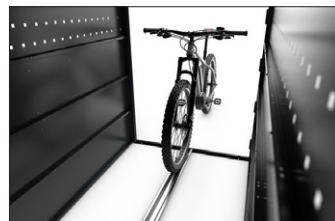

## Mehr Platz für breite Lenker – sicher geschützt

Extra breite Fahrrad-Reihenanlage aus verzinktem, pulverbeschichtetem Stahlblech in RAL 7016 – ideal für große Fahrräder, auch für den Privatbereich.

Artikelnummer	EAN	Breite	Höhe	Tiefe
122000114	4250366542911	2300 mm	1380 mm	2050 mm

Anbaueinheit	Ja
Einstellplätze	2
Farbe	RAL 7016 - Anthrazitgrau
Material	Stahl
Gewicht	196,00 kg
Oberflächenbehandlung	Feuerverzinkt und pulverbeschichtet
Reifenbreite	70 mm
Schließmechanismus	Einhebelgriff-Zylinderschloss

Die BikeBox 1 XL Giebeldach Reihenanlage wurde speziell für Fahrräder mit breiten oder hohen Lenkeraufbauten entwickelt und bietet besonders viel Platz beim Abstellen. Ob E-Bikes, Lastenräder oder Fahrräder mit Kindersitz – hier ist alles sicher verstaut. Die XL-Variante eignet sich für Schulen, Unternehmen, Behörden, Wohnanlagen, Campingplätze und Privathaushalte. Die komplett verzinkte und in RAL 7016 Anthrazitgrau pulverbeschichtete Stahlblechkonstruktion schützt zuverlässig vor Witterung, Diebstahl

- + **Robuste, verzinkte Stahlblechkonstruktion**
- + **Korrosionsgeschützt und langlebig**
- + **Mit Einhebelgriff-Zylinderschloss je Einheit**
- + **Modulares System: erweiter- und reparierbar**
- + **Ideal für öffentliche und private Nutzung**