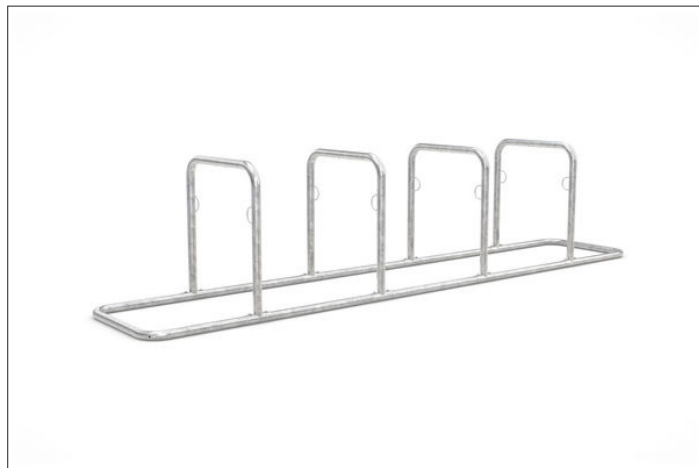

# Galaxy 34

## Zeitgemäßes, hochfunktionales Fahrradparksystem

Selbststehendes, platzsparendes und verletzungssicheres Fahrrad-Anlehnsystem mit Diebstahlsicherung, Werbeschildoption und vorbereitet für Reihenverbindung.

Artikelnummer	EAN	Breite	Höhe	Tiefe
105200003	4250366522647	3870 mm	870 mm	750 mm

Einstellplätze	8
Farbe	Silber
Knierohr	Nein
Konstruktion	Verschraubt / Bausatz
Material	Stahl
Art der Montage	Freiaufstellung
Radabstand	800 mm
Anzahl der Seiten	Zweiseitig

Das Anlehnsystem GALAXY steht von selbst und braucht keine Beton- und Fundamentarbeiten. Zusammenschrauben, aufstellen – fertig! Wer viele Stellplätze schaffen will, kommt damit schnell voran. Die Modelle 32-36 bieten zwischen vier und zwölf Einstellplätze, die platzsparend beidseitig angelegt sind. Sicherheit für die Fahrer bietet die verletzungssichere Rundrohrkonstruktion