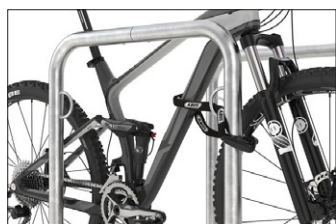

## Zeitgemäßes, hochfunktionales Fahrradparksystem

Selbststehendes, platzsparendes und verletzungssicheres Fahrrad-Anlehnsystem mit Diebstahlsicherung, Werbeschildoption und vorbereitet für Reihenverbindung.

Artikelnummer	EAN	Breite	Höhe	Tiefe
105200003	4250366522647	3870 mm	870 mm	750 mm

Einstellplätze	8
Farbe	Silber
Knierohr	Nein
Konstruktion	Verschraubt / Bausatz
Material	Stahl
Art der Montage	Freiaufstellung
Radabstand	800 mm
Anzahl der Seiten	Zweiseitig

Das Anlehnsystem GALAXY steht von selbst und braucht keine Beton- und Fundamentarbeiten. Zusammenschrauben, aufstellen – fertig! Wer viele Stellplätze schaffen will, kommt damit schnell voran. Die Modelle 32-36 bieten zwischen vier und zwölf Einstellplätze, die platzsparend beidseitig angelegt sind. Sicherheit für die Fahrer bietet die verletzungssichere Rundrohrkonstruktion

ohne Ecken und Kanten; für die Fahrräder integrierte Stahlösen zur Aufnahme von Fahrradschlössern. GALAXY lässt sich zu fast unendlichen Reihenanlagen erweitern. Bei Bedarf kann ein optionales Werbeschild integriert werden. In vielen RAL-Farben erhältlich.