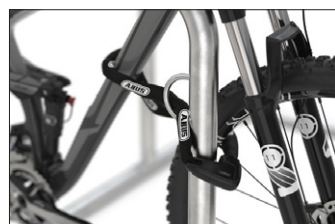

## Zeitgemäßes, hochfunktionales Fahrradparksystem

Selbststehendes, platzsparendes und verletzungssicheres Fahrrad-Anlehnsystem mit Diebstahlsicherung, Werbeschildoption und vorbereitet für Reihenverbindung.

Artikelnummer	EAN	Breite	Höhe	Tiefe
105200003	4250366522647	3870 mm	870 mm	750 mm

Einstellplätze	8
Farbe	Silber
Knierohr	Nein
Konstruktion	Verschraubt / Bausatz
Material	Stahl
Art der Montage	Freiaufstellung
Radabstand	800 mm
Anzahl der Seiten	Zweiseitig

ohne Ecken und Kanten; für die Fahrräder integrierte Stahlösen zur Aufnahme von Fahrradschlössern. GALAXY lässt sich zu fast unendlichen Reihenanlagen erweitern. Bei Bedarf kann ein optionales Werbeschild integriert werden. In vielen RAL-Farben erhältlich.

- + Selbststehende, verschraubte Stahlrohrkonstruktion
- + Korrosionsgeschützt durch Verzinkung
- + Integrierte Befestigungsösen gegen Diebstahl
- + Vorbereitet für Reihenverbindung
- + Optionale Werbeschilder einsetzbar