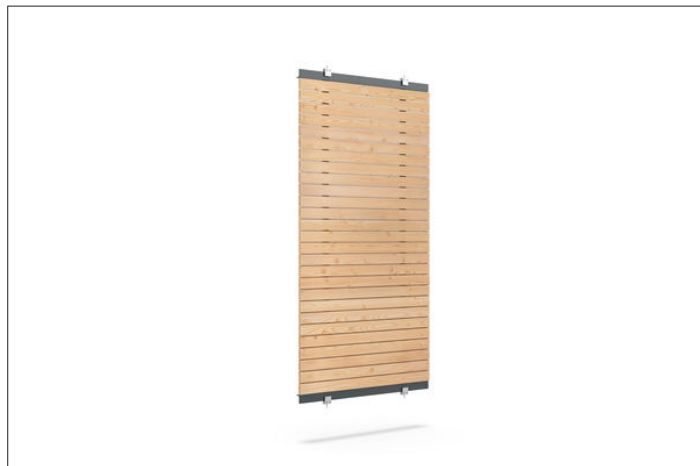

Überdachungen

Holz-Wandelement für Modell Köln

Natürlich, modern und langlebig

Modernes und nachhaltiges Wandelement aus Douglasie zur optischen und funktionalen Ergänzung des Überdachungssystems Köln.

Artikelnummer	EAN	Breite	Höhe	Tiefe
102002156		1000 mm	2000 mm	50 mm

Farbe RAL 7016 - Anthrazitgrau

Das Holzwandelement für das Überdachungssystem Modell Köln kombiniert die warme Ausstrahlung eines Naturmaterials mit einer langlebigen, robusten Konstruktion. Rhombusleisten aus kanadischer Douglasie – mit einem präzisen Abstand von 5 mm – sind auf einer Stahlkonstruktion in RAL 7016 befestigt und verleihen dem System eine moderne, nachhaltige Optik. Die Douglasie

ist von Natur aus für den Außenbereich geeignet, pflegeleicht und dauerhaft beständig. Für eine sichere, korrosionsbeständige Befestigung sorgen pulverbeschichtete Edelstahlschrauben und Klemmhalter. Das Holzwandelement lässt sich zudem problemlos auch an bestehenden Überdachungen nachrüsten.

- + Rhombusleisten aus kanadischer Douglasie
- + Robuste Stahlkonstruktion in RAL 7016
- + Pflegeleicht und natürlich witterungsbeständig
- + Hochwertige Befestigung mit Edelstahlschrauben und Klemmhaltern