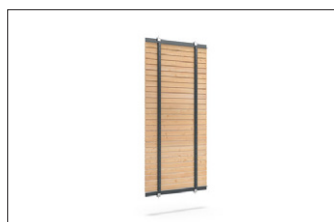

Überdachungen

Holz-Wandelement für Modell Köln

Natürlich, modern und langlebig

Modernes und nachhaltiges Wandelement aus Douglasie zur optischen und funktionalen Ergänzung des Überdachungssystems Köln.

Artikelnummer	EAN	Breite	Höhe	Tiefe
102002156		1000 mm	2000 mm	50 mm

Farbe RAL 7016 - Anthrazitgrau

Das Holzwandelement für das Überdachungssystem Modell Köln kombiniert die warme Ausstrahlung eines Naturmaterials mit einer langlebigen, robusten Konstruktion. Rhombusleisten aus kanadischer Douglasie – mit einem präzisen Abstand von 5 mm – sind auf einer Stahlkonstruktion in RAL 7016 befestigt und verleihen dem System eine moderne, nachhaltige Optik. Die Douglasie

ist von Natur aus für den Außenbereich geeignet, pflegeleicht und dauerhaft beständig. Für eine sichere, korrosionsbeständige Befestigung sorgen pulverbeschichtete Edelstahlschrauben und Klemmhalter. Das Holzwandelement lässt sich zudem problemlos auch an bestehenden Überdachungen nachrüsten.

- + Rhombusleisten aus kanadischer Douglasie
- + Robuste Stahlkonstruktion in RAL 7016
- + Pflegeleicht und natürlich witterungsbeständig
- + Hochwertige Befestigung mit Edelstahlschrauben und Klemmhaltern