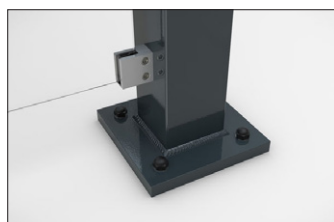

Überdachungen

Passau P12

Highlight im modernen Stadtbild

Überdachungssystem mit eleganter, verglaster Pultdachkonstruktion. Rück- und Seitenwände aus Einscheibensicherheitsglas. Typenstatik vorab geprüft.

Artikelnummer	EAN	Breite	Höhe	Tiefe
102100350	4250366537047	3100 mm	2435 mm	2090 mm

Lichte Breite	2900 mm
Lichte Höhe	2200 mm
Lichte Tiefe	1500 mm
Dachform	Pultdach
Dacheindeckung	Verbundsicherheitsglas (VSG)
Farbe	RAL 7016 - Anthrazitgrau
Grundfläche	4,30 m ²
Montage	Bodenmontage
Material	Stahl
Schneelast	1,90 kN/m ²

Das schlanke und moderne Design dieses Überdachungssystems macht es zu einem attraktiven Blickpunkt im Stadtbild. Das Design mit großen Glasflächen und elegantem Pultdach ist architektonisch an moderne Bauten angelehnt. Die Überdachung eignet sich bestens als Personenunterstand und durch die Typenprüfung kann sie ohne zusätzliche Statikprüfung überall aufgestellt werden. Die Rück- und Seitenwände sind aus

- + Elegante Pultdachkonstruktion mit Typenstatik
- + Dacheindeckung aus VSG nach DIN 18008
- + Wasserkästen und integrierte Entwässerung
- + Individuelle Lackierung in mind. C4 medium Qualität
- + Bestens geeignet als Personenunterstand