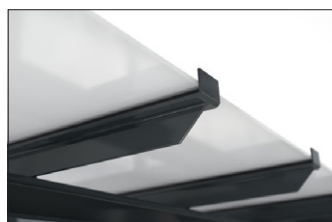

Überdachungen

Passau P12

Highlight im modernen Stadtbild

Überdachungssystem mit eleganter, verglaster Pultdachkonstruktion. Rück- und Seitenwände aus Einscheibensicherheitsglas. Typenstatik vorab geprüft.

Artikelnummer	EAN	Breite	Höhe	Tiefe
102100350	4250366537047	3100 mm	2435 mm	2090 mm

Lichte Breite	2900 mm
Lichte Höhe	2200 mm
Lichte Tiefe	1500 mm
Dachform	Pultdach
Dacheindeckung	Verbundsicherheitsglas (VSG)
Farbe	RAL 7016 - Anthrazitgrau
Grundfläche	4,30 m ²
Montage	Bodenmontage
Material	Stahl
Schneelast	1,90 kN/m ²

Das schlanke und moderne Design dieses Überdachungssystems macht es zu einem attraktiven Blickpunkt im Stadtbild. Das Design mit großen Glasflächen und elegantem Pultdach ist architektonisch an moderne Bauten angelehnt. Die Überdachung eignet sich bestens als Personenunterstand und durch die Typenprüfung kann sie ohne zusätzliche Statikprüfung überall aufgestellt werden. Die Rück- und Seitenwände sind aus

Einscheibensicherheitsglas (ESG), die Dacheindeckung nach DIN 18008 aus Verbundsicherheitsglas (VSG). Die Entwässerung erfolgt über bodenseitige Wasserspeicher. Zur Befestigung wird die Überdachung mit den Fußplatten aufgedübelt. Das Material ist feuerverzinkt und umweltfreundlich farbbeschichtet, wodurch das Produkt für Langlebigkeit konzipiert ist. Erhältlich in vielen RAL-Farben.