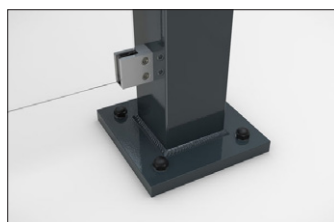

Überdachungen

Passau P13

Highlight im modernen Stadtbild

Überdachungssystem mit eleganter, verglaster Pultdachkonstruktion. Rück- und Seitenwände aus Einscheibensicherheitsglas. Typenstatik vorab geprüft.

Artikelnummer	EAN	Breite	Höhe	Tiefe
102100352	4250366537061	4600 mm	2435 mm	2090 mm

Lichte Breite 4400 mm

Lichte Höhe 2200 mm

Lichte Tiefe 1500 mm

Dachform Pultdach

Dacheindeckung Verbundsicherheitsglas (VSG)

Farbe RAL 7016 - Anthrazitgrau

Grundfläche 6,60 m²

Montage Bodenmontage

Material Stahl

Schneelast 1,90 kN/m²

Das schlanke und moderne Design dieses Überdachungssystems macht es zu einem attraktiven Blickpunkt im Stadtbild. Das Design mit großen Glasflächen und elegantem Pultdach ist architektonisch an moderne Bauten angelehnt. Die Überdachung eignet sich bestens als Personenunterstand und durch die Typenprüfung kann sie ohne zusätzliche Statikprüfung überall aufgestellt werden. Die Rück- und Seitenwände sind aus

Einscheibensicherheitsglas (ESG), die Dacheindeckung nach DIN 18008 aus Verbundsicherheitsglas (VSG). Die Entwässerung erfolgt über bodenseitige Wasserspeier. Zur Befestigung wird die Überdachung mit den Fußplatten aufgedübelt. Das Material ist feuerverzinkt und umweltfreundlich farbbeschichtet, wodurch das Produkt für Langlebigkeit konzipiert ist. Erhältlich in vielen RAL-Farben.