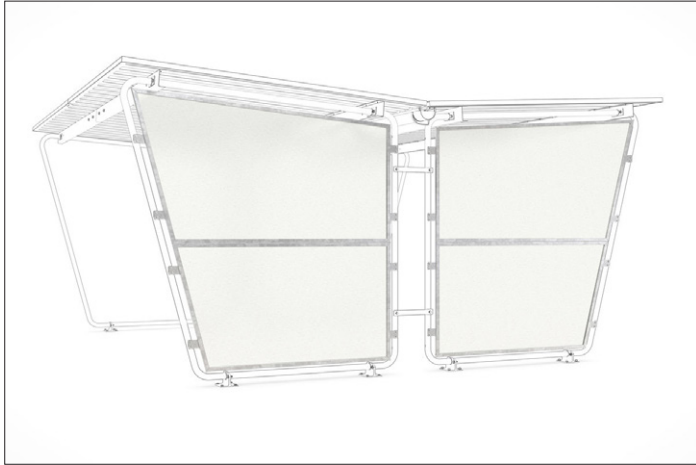

Seitenwände

Seitenwand Siegen S24/S26/S27/S28/S29

Rundum geschützt vor Wind und Wetter

Seitenwand für das Überdachungssystem „Siegen“ mit verzinktem Tragrahmen mit glattem, durchscheinendem Polyester. Rechts oder links einsetzbar.

Artikelnummer	EAN	Breite	Höhe	Tiefe
102001836	4250366531267			

Farbe	Transparent
Material	Kunststoff
Gewicht	25,80 kg
Passend für Modell	Siegen
Seitenwandtyp	Polycarbonat
Zubehör Art	Seitenwand

Das Überdachungssystem „Siegen“ ist preiswert, unkompliziert und schnell aufgebaut. So erhalten Sie in kürzester Zeit eine praktische Überdachung speziell für Fahrräder und Lagerware. Sie können mit dieser optionalen Seitenwand den Schutz, den die Überdachung bietet, noch verstärken. schließt die Seitenwand

das Überdachungssystem zur Seite wind- und regendicht ab und lässt der Witterung keine Chance. Die Seitenwand besteht aus einem zweiteiligem, verzinktem Tragrahmen mit glattem, durchscheinendem Polyester. Rechts oder links einsetzbar. Passend für die Modelle S24, S26, S27, S28 und S29.

- + Beidseitig einsetzbar
- + Zweiteiliger, verzinkter Tragrahmen
- + Bietet Schutz vor Wind und Regen
- + Aus glattem, durchscheinendem Polyester