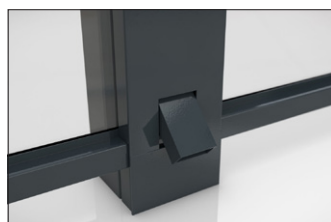

TrolleyShelter F3

Einkaufswagen mit Stil schützen

Elegante Überdachung mit LED-Leuchtsystem für Einkaufswagen, die Sicherheit und Design vereint.

Artikelnummer	EAN	Breite	Höhe	Tiefe
102100329		4680 mm	2720 mm	6390 mm

Lichte Breite	4280 mm
Lichte Höhe	2520 mm
Lichte Tiefe	6730 mm
Dachform	Flachdach
Dacheindeckung	Verbundsicherheitsglas (VSG)
Farbe	RAL 7022 - Umbragrau
Grundfläche	28,80 m ²
Montage	Bodenmontage
Material	Stahl

wie Sie benötigen. Dabei ist die Konstruktion bereits mit einer Typenstatik ausgestattet, wodurch Sie sich Kosten für eine Statik sparen. Mit Rück- und Seitenwänden aus Einscheibensicherheitsglas (ESG), Dacheindeckung aus Verbundsicherheitsglas (VSG) und LED-Beleuchtung wird Sicherheit geboten und ein einladendes Umfeld für Kunden geschaffen – unabhängig von Tageszeit und Wetterlage.

- + **Robuste, wetterfeste Stahl- und Glasbauweise**
- + **Elegantes Bauhaus Design**
- + **Anlieferung als Bausatz, zur Bodenmontage mit Überpflasterung**
- + **Integriertes TopLight LED-Beleuchtungssystem**
- + **Geprüfte Typenstatik**