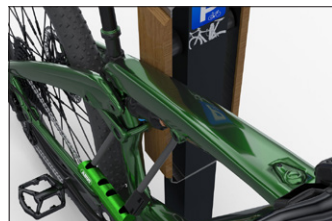

Fahrradanlehnbügel

VeloDock Basic pulverbeschichtet in RAL 7016

Stilvoll, sicher und platzsparend

Der VeloDock Basic ist ein hochwertiger und raumsparender Anlehnbügel, mit dem Fahrräder stilvoll, sicher und platzsparend abgestellt werden können.

Artikelnummer	EAN	Breite	Höhe	Tiefe
105000165	788364477750	180 mm	1020 mm	150 mm

Einstellplätze	2
Material	Aluminium
Art der Montage	Bodenmontage
Anzahl der Seiten	Zweiseitig

Entwickelt aus pulverbeschichtetem Aluminium in der eleganten Farbe RAL 7016, integriert sich der VeloDock mühelos in zeitgemäße Architekturen. Die massiven Eichenholzverkleidungen,

doppelt mit klarem Lack versiegelt, sorgen für eine natürliche und warme Ausstrahlung. So wird das Abstellen eines E-Bikes nicht nur praktisch, sondern auch zu einem stilvollen Erlebnis.

- + Elegantes und raumsparendes Design
- + Maximaler Schutz
- + Einfache Montage