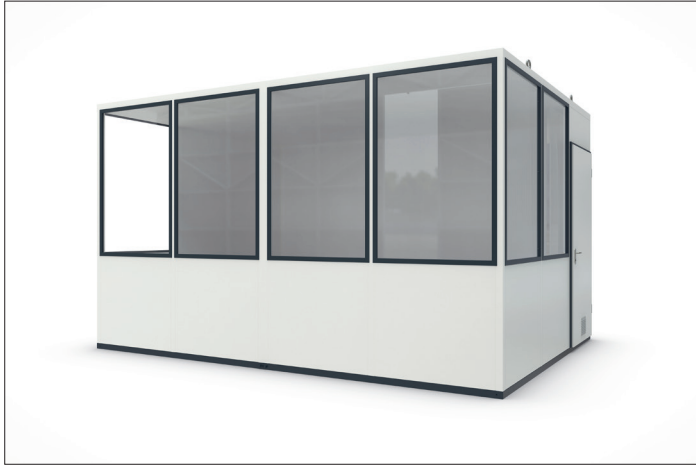

MultiRoom Basic 15

Schaffen Sie in Rekordzeit neue Arbeitsumgebungen

Das ideale Einstiegsmodell für zusätzliche Aufenthaltsräume oder Hallenbüros. Standardisiert, flexibel, schnell lieferbar und einfach zu montieren.

Artikelnummer	EAN	Breite	Höhe	Tiefe
101700036	4250366541150	4560 mm	2680 mm	3390 mm

Lichte Breite	4440 mm
Lichte Höhe	2540 mm
Lichte Tiefe	3270 mm
Nutzungsort	Innen
Anzahl der Arbeitsplätze	2
Farbe	RAL 9002 - Grauweiß
Anzahl der Wände	14
Grundfläche	15,45 m ²
Kranhaken	Ja

Dieses Raumsystem ist das ideale Einstiegsmodell für Unternehmen, die im Innenbereich zusätzliche Aufenthaltsräume oder Hallenbüros schaffen wollen. Durch die standardisierte Bauweise und die reduzierten Gestaltungsmöglichkeiten ist diese Version kostengünstig und schnell lieferbar, wenn es schnell gehen

muss. Die robuste Stahlkonstruktion lässt sich dank Kranösen auch nachträglich versetzen, sodass Sie sich nicht auf dauerhafte bauliche Veränderungen festlegen müssen. Für Licht, Strom und Klimatisierung stehen zwei Elektropakete zur Auswahl.