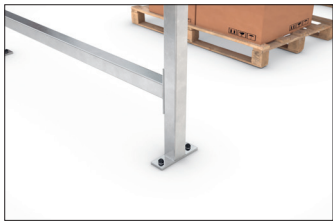

Überdachungen

Leipzig L15 RAL 9002

Die günstige Überdachung mit großem Potenzial

Genormtes Flachdach-Grundsystem mit Wänden aus Trapezblech. Bausatz zur Eigenaufstellung.

Artikelnummer	EAN	Breite	Höhe	Tiefe
102000089	4250366527468	4300 mm	2360 mm	2200 mm

Lichte Breite	4240 mm
Lichte Höhe	2175 mm
Lichte Tiefe	2040 mm
Dachform	Flachdach
Dacheindeckung	Trapezblech
Farbe	RAL 9002 - Grauweiß
Grundfläche	8,60 m ²
Montage	Bodenmontage
Material	Stahl
Schneelast	0,75 kN/m ²

Einfach, robust und enorm wandlungsfähig ist das Überdachungssystem „Leipzig“. Durch die Kombination von Grund- und Erweiterungseinheiten sowie durch die Möglichkeit, Seiten- und Rückwände aus Trapezblech einzusetzen, entstehen Überdachungen zur wettersicheren Lagerung von Material oder zum Abstellen von Fahrzeugen, offen, halboffen oder geschlossen.

Die praktische Profilblech-Eindachung besitzt eine dreiseitige, geschraubte Blende und leitet Regenwasser nach hinten ab. Regenrinnen und Fallrohre sind auf Wunsch erhältlich. Verfügbar in den Dachtiefen 1.600, 2.200 oder 4.400 mm. Bausatz zur Eigenaufstellung mit leicht verständlicher Montageanleitung.