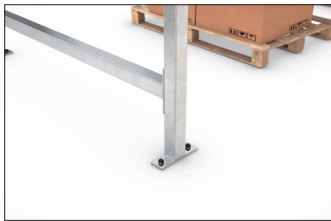

### Die günstige Überdachung mit großem Potenzial

Genormtes Flachdach-Grundsystem mit Wänden aus Trapezblech. Bausatz zur Eigenaufstellung.

Artikelnummer	EAN	Breite	Höhe	Tiefe
102000091	4250366527475	4300 mm	2360 mm	4400 mm

Lichte Breite	4240 mm
Lichte Höhe	2175 mm
Lichte Tiefe	4400 mm
Dachform	Flachdach
Dacheindeckung	Trapezblech
Farbe	RAL 9002 - Grauweiß
Grundfläche	18,60 m <sup>2</sup>
Montage	Bodenmontage
Material	Stahl
Schneelast	0,75 kN/m <sup>2</sup>

Einfach, robust und enorm wandlungsfähig ist das Überdachungssystem „Leipzig“. Durch die Kombination von Grund- und Erweiterungseinheiten sowie durch die Möglichkeit, Seiten- und Rückwände aus Trapezblech einzusetzen, entstehen Überdachungen zur wettersicheren Lagerung von Material oder zum Abstellen von Fahrzeugen, offen, halboffen oder geschlossen.

Die praktische Profilblech-Eindachung besitzt eine dreiseitige, geschraubte Blende und leitet Regenwasser nach hinten ab. Regenrinnen und Fallrohre sind auf Wunsch erhältlich. Verfügbar in den Dachtiefen 1.600, 2.200 oder 4.400 mm. Bausatz zur Eigenaufstellung mit leicht verständlicher Montageanleitung.