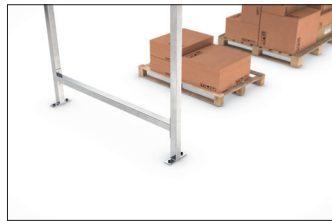

### Die günstige Überdachung mit großem Potenzial

Genormtes Flachdach-Grundsystem mit Wänden aus Trapezblech. Bausatz zur Eigenaufstellung.

Artikelnummer	EAN	Breite	Höhe	Tiefe
102000091	4250366527475	4300 mm	2360 mm	4400 mm

Lichte Breite	4240 mm
Lichte Höhe	2175 mm
Lichte Tiefe	4400 mm
Dachform	Flachdach
Dacheindeckung	Trapezblech
Farbe	RAL 9002 - Grauweiß
Grundfläche	18,60 m <sup>2</sup>
Montage	Bodenmontage
Material	Stahl
Schneelast	0,75 kN/m <sup>2</sup>

Einfach, robust und enorm wandlungsfähig ist das Überdachungssystem „Leipzig“. Durch die Kombination von Grund- und Erweiterungseinheiten sowie durch die Möglichkeit, Seiten- und Rückwände aus Trapezblech einzusetzen, entstehen Überdachungen zur wettersicheren Lagerung von Material oder zum Abstellen von Fahrzeugen, offen, halboffen oder geschlossen.

Die praktische Profilblech-Eindachung besitzt eine dreiseitige, geschraubte Blende und leitet Regenwasser nach hinten ab. Regenrinnen und Fallrohre sind auf Wunsch erhältlich. Verfügbar in den Dachtiefen 1.600, 2.200 oder 4.400 mm. Bausatz zur Eigenaufstellung mit leicht verständlicher Montageanleitung.