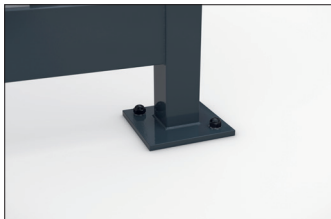

Überdachungen

Köln K1 a/a Smoking Edition

Elegant, vielseitig, flexibel und mit Typenstatik

Feuerverzinkte Flachdach-Stahlkonstruktion mit wetterfestem Trapezblechdach in variablen Größen, wählbaren Seitenwänden und vorab geprüfter Typenstatik.

Artikelnummer	EAN	Breite	Höhe	Tiefe
102001827	4250366531229	1510 mm	2510 mm	1510 mm

Lichte Breite	1390 mm
Lichte Höhe	2360 mm
Lichte Tiefe	1360 mm
Dachform	Flachdach
Dacheindeckung	Trapezblech
Farbe	RAL 7016 - Anthrazitgrau
Grundfläche	1,80 m ²
Montage	Bodenmontage
Material	Stahl
Schneelast	1,90 kN/m ²

In unserem zeitlos-eleganten Überdachungssystem „Köln“ sind Vielseitigkeit und Flexibilität bereits eingebaut. „Köln“ ist in mehreren Größen, Konfigurationen und Farben erhältlich, mit variablen Dachlängen und -tiefen und optimiert für Ihren Einsatzzweck. Für die Rück- und Seitenwände stehen bedruckbares Einscheibensicherheitsglas (ESG), das mit Glashaltern befestigt wird, oder andere Materialien zur Verfügung. Auch Anlagen mit geschütztem Innenraum und Zugangstüren können realisiert

werden. Die Entwässerung erfolgt über bodenseitige Wasserspeicher. Die „Köln“ ist für sehr hohe Windlasten und Schneelasten geeignet und dank zertifizierter Typenprüfung ohne zusätzliche Statikprüfung überall aufstellbar. Eine individuelle Lackierung in mind. C4 medium Qualität ist möglich. Fertig montiert oder als Bausatz. In der Smoking Edition mit Glassiebdruck „Rauchen erlaubt“.