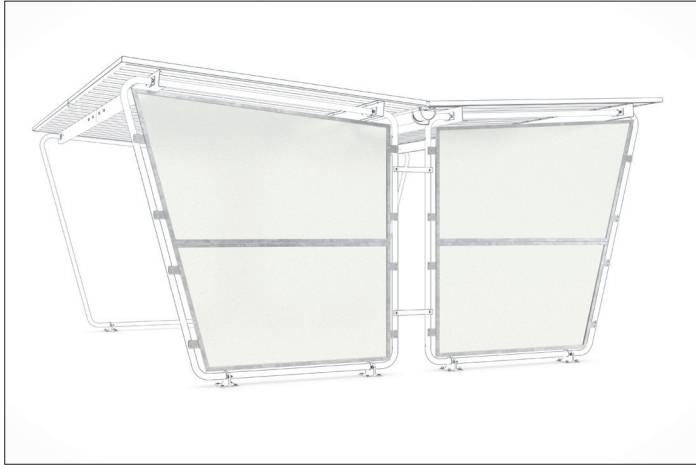

Seitenwände

Seitenwand Siegen S24/S26/S27/S28/S29

Rundum geschützt vor Wind und Wetter

Seitenwand für das Überdachungssystem „Siegen“ mit verzinktem Tragrahmen mit glattem, durchscheinendem Polyester. Rechts oder links einsetzbar.

Artikelnummer	EAN	Breite	Höhe	Tiefe
102001836	4250366531267			

Farbe	Transparent
Material	Kunststoff
Gewicht	25,80 kg
Passend für Modell	Siegen
Seitenwandtyp	Polycarbonat
Zubehör Art	Seitenwand

Das Überdachungssystem „Siegen“ ist preiswert, unkompliziert und schnell aufgebaut. So erhalten Sie in kürzester Zeit eine praktische Überdachung speziell für Fahrräder und Lagerware. Sie können mit dieser optionalen Seitenwand den Schutz, den die Überdachung bietet, noch verstärken. schließt die Seitenwand

das Überdachungssystem zur Seite wind- und regendicht ab und lässt der Witterung keine Chance. Die Seitenwand besteht aus einem zweiteiligem, verzinktem Tragrahmen mit glattem, durchscheinendem Polyester. Rechts oder links einsetzbar. Passend für die Modelle S24, S26, S27, S28 und S29.

- + Beidseitig einsetzbar
- + Zweiteiliger, verzinkter Tragrahmen
- + Bietet Schutz vor Wind und Regen
- + Aus glattem, durchscheinendem Polyester