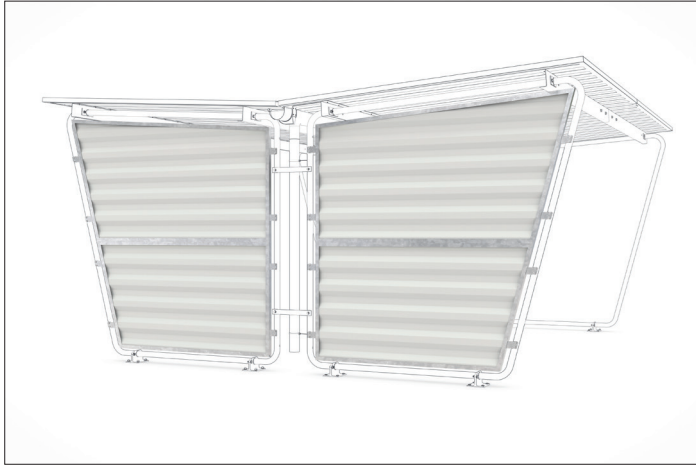

## Seitenwände

### Rundum geschützt vor Wind und Wetter

Stabile Seitenwand für das Überdachungssystem „Siegen“ aus Trapezblech mit verzinktem Tragrahmen, pulverbeschichtet in RAL 9002 Grauweiß. Links einsetzbar.

Artikelnummer	EAN	Breite	Höhe	Tiefe
102001838	4250366531281			

Farbe	RAL 9002 - Grauweiß
Material	Stahl
Gewicht	75,00 kg
Oberflächenbehandlung	Feuerverzinkt und farbbeschichtet
Passend für Modell	Siegen
Seitenwandtyp	Trapezblech
Zubehör Art	Seitenwand

Das Überdachungssystem „Siegen“ ist preiswert, unkompliziert und schnell aufgebaut. So erhalten Sie in kürzester Zeit eine praktische Überdachung speziell für Fahrräder und Lagerware. Sie können mit dieser optionalen Seitenwand den Schutz, den die Überdachung bietet, noch verstärken. Die Seitenwand schließt das Überdachungssystem zur Seite wind- und regendicht ab

- + Seitenwand, links einsetzbar
- + Zweiteiliger, verzinkter Tragrahmen
- + Bietet Schutz vor Wind und Regen
- + Aus blickdichtem Trapezblech
- + Beidseitig pulverbeschichtet in RAL 9002 Grauweiß