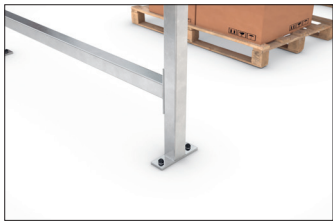

Überdachungen

Leipzig L42 RAL 9002

Die günstige Überdachung mit großem Potenzial

Genormtes Flachdach-Grundsystem mit Wänden aus Trapezblech. Bausatz zur Eigenaufstellung.

Artikelnummer	EAN	Breite	Höhe	Tiefe
102001869	4250366533308	2870 mm	2360 mm	4400 mm

Lichte Breite	2810 mm
Lichte Höhe	2175 mm
Lichte Tiefe	4400 mm
Dachform	Flachdach
Dacheindeckung	Trapezblech
Farbe	RAL 9002 - Grauweiß
Grundfläche	12,30 m ²
Montage	Bodenmontage
Material	Stahl
Schneelast	0,75 kN/m ²

Einfach, robust und enorm wandlungsfähig ist das Überdachungssystem „Leipzig“. Durch die Kombination von Grund- und Erweiterungseinheiten sowie durch die Möglichkeit, Seiten- und Rückwände aus Trapezblech einzusetzen, entstehen Überdachungen zur wettersicheren Lagerung von Material oder zum Abstellen von Fahrzeugen, offen, halboffen oder geschlossen.

Die praktische Profilblech-Eindachung besitzt eine dreiseitige, geschraubte Blende und leitet Regenwasser nach hinten ab. Regenrinnen und Fallrohre sind auf Wunsch erhältlich. Verfügbar in den Dachtiefen 1.600, 2.200 oder 4.400 mm. Bausatz zur Eigenaufstellung mit leicht verständlicher Montageanleitung.