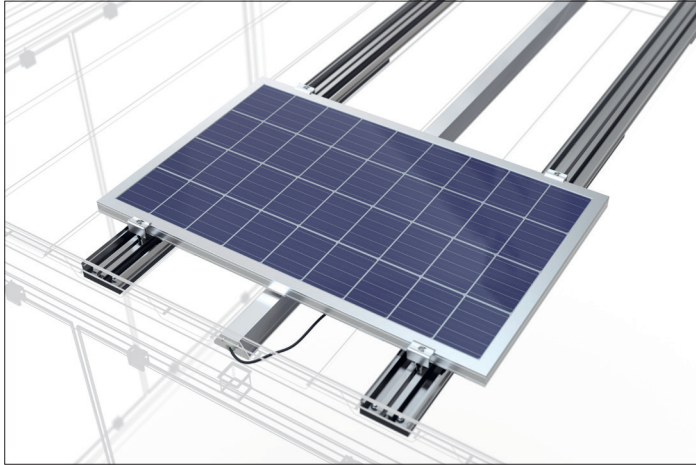

Artikelnummer	EAN	Breite	Höhe	Tiefe
102002075		92 mm	40 mm	2106 mm

Material	Aluminium
Betriebsspannung	18 V
Gesamtleistung	115 W
Leuchtmittel	LED
Präsenzmelder	Ja
Schutzart IP	IP44
Schutzklasse	Schutzklasse II
Externes Netzteil	Ja
Abstrahlung	Direkt
Abstrahlwinkel	120°

Tagsüber aufladen, nachts beleuchten. Durch das innovative Design fügen sich die Leuchte nahtlos in das Trapezblech der Dachkonstruktion ein und ist dadurch vor Vandalismus geschützt. Die energiesparende LED-Beleuchtung garantiert nicht nur eine lange Lebensdauer, sondern verbraucht durch den intelligenten Präsenzmelder weniger Energie – die Beleuchtung dimmt sich,

wenn sie nicht benötigt wird und leuchtet auch im Winter die ganze Nacht. Die auf dem Dach verbaute Photovoltaikanlage speist die Beleuchtung autark, es sind keine Erdarbeiten für einen Anschluss an das Stromnetz nötig. Das Solarpanel ist von der Straße aus nicht sichtbar, sodass es keine unnötigen Blicke anzieht.

- + In die Dachkonstruktion eingelassene, gegen Vandalismus geschützte Leuchte
- + Breite Ausleuchtung mit nur einer Leuchte
- + Geringer Energieverbrauch, lange Lebensdauer durch LED-Technik
- + Beleuchtungsstärke wird durch einen Präsenzmelder gesteuert
- + Stromversorgung durch eine auf dem Dach montierte Photovoltaikanlage, keine Erdarbeiten nötig