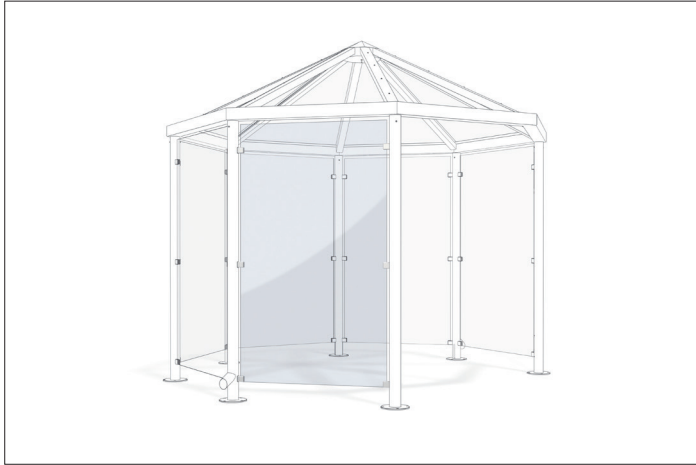

## Seitenwände

### Perfekter Treffpunkt bei jedem Wetter

Seitenwand für die Pavillon-Überdachung „Paris“. Aus glashellem Einscheibensicherheitsglas (ESG) mit keramischem Siebdruck und Glshaltern. Für Modell P500.

Artikelnummer	EAN	Breite	Höhe	Tiefe
102100052	4250366526881	1180 mm	2000 mm	

Farbe	Transparent
Material	Glas
Gewicht	48,00 kg
Passend für Modell	Paris
Seitenwandtyp	Einscheibensicherheitsglas (ESG)
Zubehör Art	Seitenwand

Das Überdachungssystem „Paris“ ist der perfekte Treffpunkt bei jeder Witterung. Unter der Überdachung in klassischer Pavillonform finden kleinere und mittelgroße Menschengruppen Schutz vor dem Wetter. Mit dieser Seitenwand, die sich optimal in das Design der

Überdachung einfügt, können Sie das Produkt weiter Ihren Anforderungen anpassen. Die durchsichtige Wand schützt zuverlässig vor Wind und Wasser. Sie besteht aus glashellem Einscheibensicherheitsglas (ESG) mit keramischem Siebdruck und wird mit Glshaltern befestigt. Passend für das Modell P500.