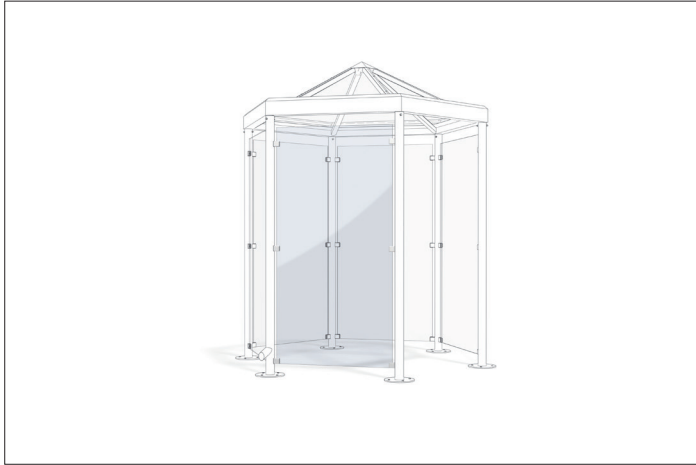

Seitenwände

Paris Seitenwand - P601 - 1000 mm

Perfekter Treffpunkt bei jedem Wetter

Seitenwand für die Pavillon-Überdachung „Paris“. Aus glashellem Einscheibensicherheitsglas (ESG) mit keramischem Siebdruck und Glshaltern. Für Modell P600.

Artikelnummer	EAN	Breite	Höhe	Tiefe
102100061	4250366526911	1000 mm	2000 mm	

Farbe	Transparent
Material	Glas
Gewicht	42,00 kg
Passend für Modell	Paris
Seitenwandtyp	Einscheibensicherheitsglas (ESG)
Zubehör Art	Seitenwand

Das Überdachungssystem „Paris“ ist der perfekte Treffpunkt bei jeder Witterung. Unter der Überdachung in klassischer Pavillonform finden kleinere und mittelgroße Menschengruppen Schutz vor dem Wetter. Mit dieser Seitenwand, die sich optimal in das Design der

Überdachung einfügt, können Sie das Produkt weiter Ihren Anforderungen anpassen. Die durchsichtige Wand schützt zuverlässig vor Wind und Wasser. Sie besteht aus glashellem Einscheibensicherheitsglas (ESG) mit keramischem Siebdruck und wird mit Glshaltern befestigt. Passend für das Modell P600.