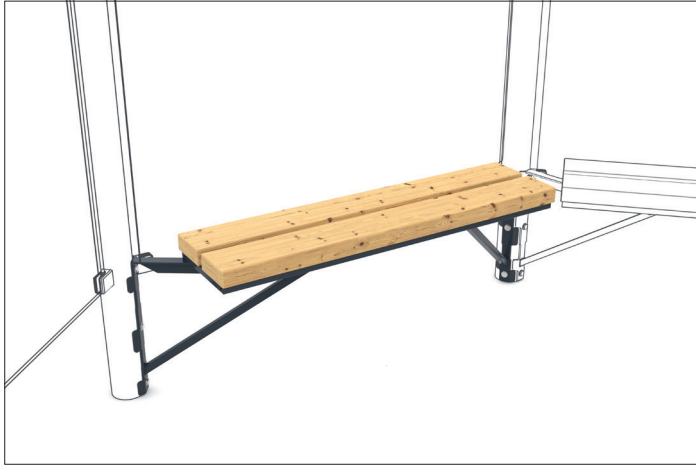

Sitzbänke

Design-Sitzbank für Paris

Für angenehmen Aufenthalt

Design-Sitzbank für unseren Achteckpavillon „Paris“ aus hochwertigen Materialien. Sitzfläche aus robustem, langlebigem Kiefernholz.

Artikelnummer	EAN	Breite	Höhe	Tiefe
102100348	4250366536309	1000 mm	280 mm	

Farbe	RAL 7016 - Anthrazitgrau
Material	Kiefern Holz
Gewicht	16,00 kg
Montage	Pfostenmontage
Oberflächenbehandlung	Feuerverzinkt und farbbeschichtet
Rückenlehne	Nein
Sitzplätze	2

Hochwertige Design-Sitzbank passend für Achteckpavillons unserer Modellreihe „Paris“. Diese Überdachung im attraktiven Pavillon-Stil bringt Ihre Mitarbeiter, Kunden oder Gäste zusammen und wird durch die Sitzbank noch komfortabler. Die Sitzfläche besteht aus robustem und langlebigem Kiefernholz. Dank der passgenauen Winkelkonstruktion, die an den Stützen des

Pavillons befestigt wird, kann die Sitzbank exakt übers Eck geführt werden. Die beiden parallel verlaufenden Profilhölzer sind lasiert, gefast und wetterschutzimprägniert. Die Metallteile sowie Pfosten und die Unterkonstruktion sind verzinkt und farbbeschichtet in RAL 7016 Anthrazitgrau.

- + **Modern-integriertes Design**
- + **Sitzfläche: 1.000 x 280 mm**
- + **Sitzfläche aus robustem, langlebigem Kiefernholz**
- + **Profilhölzer lasiert, gefast und imprägniert**
- + **Metallteile verzinkt und farbbeschichtet in RAL 7016**