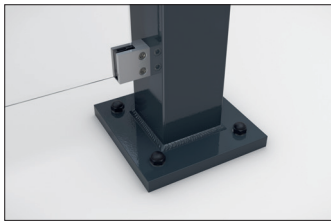

Überdachungen

Passau P12

Highlight im modernen Stadtbild

Überdachungssystem mit eleganter, verglaster Pultdachkonstruktion. Rück- und Seitenwände aus Einscheibensicherheitsglas. Typenstatik vorab geprüft.

Artikelnummer	EAN	Breite	Höhe	Tiefe
102100350	4250366537047	3100 mm	2435 mm	2090 mm

Lichte Breite	2900 mm
Lichte Höhe	2200 mm
Lichte Tiefe	1500 mm
Dachform	Pultdach
Dacheindeckung	Verbundsicherheitsglas (VSG)
Farbe	RAL 7016 - Anthrazitgrau
Grundfläche	4,30 m ²
Montage	Bodenmontage
Material	Stahl
Schneelast	1,90 kN/m ²

Das schlanke und moderne Design dieses Überdachungssystems macht es zu einem attraktiven Blickpunkt im Stadtbild. Das Design mit großen Glasflächen und elegantem Pultdach ist architektonisch an moderne Bauten angelehnt. Die Überdachung eignet sich bestens als Personenunterstand und durch die Typenprüfung kann sie ohne zusätzliche Statikprüfung überall aufgestellt werden. Die Rück- und Seitenwände sind aus

Einscheibensicherheitsglas (ESG), die Dacheindeckung nach DIN 18008 aus Verbundsicherheitsglas (VSG). Die Entwässerung erfolgt über bodenseitige Wasserspeier. Zur Befestigung wird die Überdachung mit den Fußplatten aufgedübelt. Das Material ist feuerverzinkt und umweltfreundlich farbbeschichtet, wodurch das Produkt für Langlebigkeit konzipiert ist. Erhältlich in vielen RAL-Farben.