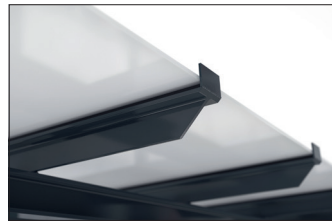

Überdachungen

Passau P12

Highlight im modernen Stadtbild

Überdachungssystem mit eleganter, verglaster Pultdachkonstruktion. Rück- und Seitenwände aus Einscheibensicherheitsglas. Typenstatik vorab geprüft.

Artikelnummer	EAN	Breite	Höhe	Tiefe
102100350	4250366537047	3100 mm	2435 mm	2090 mm

Lichte Breite	2900 mm
Lichte Höhe	2200 mm
Lichte Tiefe	1500 mm
Dachform	Pultdach
Dacheindeckung	Verbundsicherheitsglas (VSG)
Farbe	RAL 7016 - Anthrazitgrau
Grundfläche	4,30 m ²
Montage	Bodenmontage
Material	Stahl
Schneelast	1,90 kN/m ²

Das schlanke und moderne Design dieses Überdachungssystems macht es zu einem attraktiven Blickpunkt im Stadtbild. Das Design mit großen Glasflächen und elegantem Pultdach ist architektonisch an moderne Bauten angelehnt. Die Überdachung eignet sich bestens als Personenunterstand und durch die Typenprüfung kann sie ohne zusätzliche Statikprüfung überall aufgestellt werden. Die Rück- und Seitenwände sind aus

Einscheibensicherheitsglas (ESG), die Dacheindeckung nach DIN 18008 aus Verbundsicherheitsglas (VSG). Die Entwässerung erfolgt über bodenseitige Wasserspeier. Zur Befestigung wird die Überdachung mit den Fußplatten aufgedübelt. Das Material ist feuerverzinkt und umweltfreundlich farbbeschichtet, wodurch das Produkt für Langlebigkeit konzipiert ist. Erhältlich in vielen RAL-Farben.