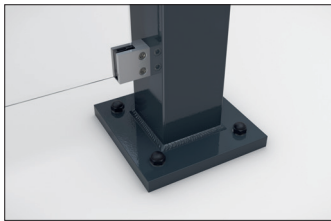

Überdachungen

Passau P12 UP

Highlight im modernen Stadtbild

Überdachungssystem mit eleganter, verglaster Pultdachkonstruktion. Rück- und Seitenwände aus Einscheibensicherheitsglas. Typenstatik vorab geprüft.

Artikelnummer	EAN	Breite	Höhe	Tiefe
102100351	4250366537054	3100 mm	2635 mm	2090 mm

Lichte Breite	2900 mm
Lichte Höhe	2200 mm
Lichte Tiefe	1500 mm
Dachform	Pultdach
Dacheindeckung	Verbundsicherheitsglas (VSG)
Farbe	RAL 7016 - Anthrazitgrau
Grundfläche	4,30 m ²
Montage	Bodenmontage
Material	Stahl
Schneelast	1,90 kN/m ²

Das schlanke und moderne Design dieses Überdachungssystems macht es zu einem attraktiven Blickpunkt im Stadtbild. Das Design mit großen Glasflächen und elegantem Pultdach ist architektonisch an moderne Bauten angelehnt. Die Überdachung eignet sich bestens als Personenunterstand und durch die Typenprüfung kann sie ohne zusätzliche Statikprüfung überall aufgestellt werden. Die Rück- und Seitenwände sind aus

- + Elegante Pultdachkonstruktion mit Typenstatik
- + Dacheindeckung aus VSG nach DIN 18008
- + Wasserkästen und integrierte Entwässerung
- + Individuelle Lackierung in mind. C4 medium Qualität
- + Bestens geeignet als Personenunterstand