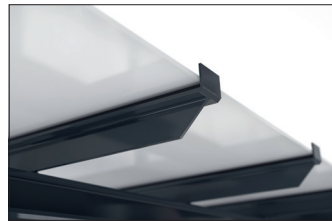

Überdachungen

Passau P12 UP

Highlight im modernen Stadtbild

Überdachungssystem mit eleganter, verglaster Pultdachkonstruktion. Rück- und Seitenwände aus Einscheibensicherheitsglas. Typenstatik vorab geprüft.

Artikelnummer	EAN	Breite	Höhe	Tiefe
102100351	4250366537054	3100 mm	2635 mm	2090 mm

Lichte Breite	2900 mm
Lichte Höhe	2200 mm
Lichte Tiefe	1500 mm
Dachform	Pultdach
Dacheindeckung	Verbundsicherheitsglas (VSG)
Farbe	RAL 7016 - Anthrazitgrau
Grundfläche	4,30 m ²
Montage	Bodenmontage
Material	Stahl
Schneelast	1,90 kN/m ²

Das schlanke und moderne Design dieses Überdachungssystems macht es zu einem attraktiven Blickpunkt im Stadtbild. Das Design mit großen Glasflächen und elegantem Pultdach ist architektonisch an moderne Bauten angelehnt. Die Überdachung eignet sich bestens als Personenunterstand und durch die Typenprüfung kann sie ohne zusätzliche Statikprüfung überall aufgestellt werden. Die Rück- und Seitenwände sind aus

Einscheibensicherheitsglas (ESG), die Dacheindeckung nach DIN 18008 aus Verbundsicherheitsglas (VSG). Die Entwässerung erfolgt über bodenseitige Wasserspeicher. Zur Befestigung wird die Überdachung mit den Fußplatten aufgedübelt. Das Material ist feuerverzinkt und umweltfreundlich farbbeschichtet, wodurch das Produkt für Langlebigkeit konzipiert ist. Erhältlich in vielen RAL-Farben.