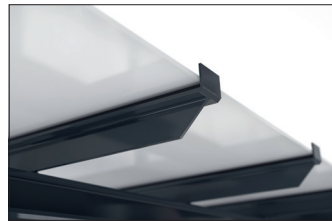

Überdachungen

Passau P14

Highlight im modernen Stadtbild

Überdachungssystem mit eleganter, verglaster Pultdachkonstruktion. Rück- und Seitenwände aus Einscheibensicherheitsglas. Typenstatik vorab geprüft.

Artikelnummer	EAN	Breite	Höhe	Tiefe
102100354	4250366537085	6100 mm	2435 mm	2090 mm

Lichte Breite	5900 mm
Lichte Höhe	2200 mm
Lichte Tiefe	1500 mm
Dachform	Pultdach
Dacheindeckung	Verbundsicherheitsglas (VSG)
Farbe	RAL 7016 - Anthrazitgrau
Grundfläche	8,80 m ²
Montage	Bodenmontage
Material	Stahl
Schneelast	1,90 kN/m ²

Das schlanke und moderne Design dieses Überdachungssystems macht es zu einem attraktiven Blickpunkt im Stadtbild. Das Design mit großen Glasflächen und elegantem Pultdach ist architektonisch an moderne Bauten angelehnt. Die Überdachung eignet sich bestens als Personenunterstand und durch die Typenprüfung kann sie ohne zusätzliche Statikprüfung überall aufgestellt werden. Die Rück- und Seitenwände sind aus

Einscheibensicherheitsglas (ESG), die Dacheindeckung nach DIN 18008 aus Verbundsicherheitsglas (VSG). Die Entwässerung erfolgt über bodenseitige Wasserspeier. Zur Befestigung wird die Überdachung mit den Fußplatten aufgedübelt. Das Material ist feuerverzinkt und umweltfreundlich farbbeschichtet, wodurch das Produkt für Langlebigkeit konzipiert ist. Erhältlich in vielen RAL-Farben.