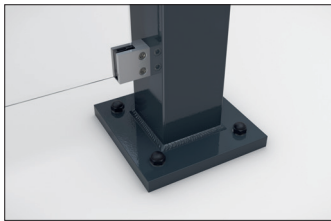

Überdachungen

Passau P14

Highlight im modernen Stadtbild

Überdachungssystem mit eleganter, verglaster Pultdachkonstruktion. Rück- und Seitenwände aus Einscheibensicherheitsglas. Typenstatik vorab geprüft.

Artikelnummer	EAN	Breite	Höhe	Tiefe
102100354	4250366537085	6100 mm	2435 mm	2090 mm

Lichte Breite	5900 mm
Lichte Höhe	2200 mm
Lichte Tiefe	1500 mm
Dachform	Pultdach
Dacheindeckung	Verbundsicherheitsglas (VSG)
Farbe	RAL 7016 - Anthrazitgrau
Grundfläche	8,80 m ²
Montage	Bodenmontage
Material	Stahl
Schneelast	1,90 kN/m ²

Das schlanke und moderne Design dieses Überdachungssystems macht es zu einem attraktiven Blickpunkt im Stadtbild. Das Design mit großen Glasflächen und elegantem Pultdach ist architektonisch an moderne Bauten angelehnt. Die Überdachung eignet sich bestens als Personenunterstand und durch die Typenprüfung kann sie ohne zusätzliche Statikprüfung überall aufgestellt werden. Die Rück- und Seitenwände sind aus

Einscheibensicherheitsglas (ESG), die Dacheindeckung nach DIN 18008 aus Verbundsicherheitsglas (VSG). Die Entwässerung erfolgt über bodenseitige Wasserspeier. Zur Befestigung wird die Überdachung mit den Fußplatten aufgedübelt. Das Material ist feuerverzinkt und umweltfreundlich farbbeschichtet, wodurch das Produkt für Langlebigkeit konzipiert ist. Erhältlich in vielen RAL-Farben.