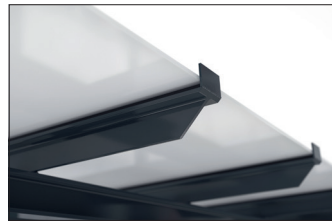

### Highlight im modernen Stadtbild

Überdachungssystem mit eleganter, verglaster Pultdachkonstruktion. Rück- und Seitenwände aus Einscheibensicherheitsglas. Typenstatik vorab geprüft.

Artikelnummer	EAN	Breite	Höhe	Tiefe
102100355	4250366537092	6100 mm	2635 mm	2090 mm

Lichte Breite	5900 mm
Lichte Höhe	2200 mm
Lichte Tiefe	1500 mm
Dachform	Pultdach
Dacheindeckung	Verbundsicherheitsglas (VSG)
Farbe	RAL 7016 - Anthrazitgrau
Grundfläche	8,80 m <sup>2</sup>
Montage	Bodenmontage
Material	Stahl
Schneelast	1,90 kN/m <sup>2</sup>

Das schlanke und moderne Design dieses Überdachungssystems macht es zu einem attraktiven Blickpunkt im Stadtbild. Das Design mit großen Glasflächen und elegantem Pultdach ist architektonisch an moderne Bauten angelehnt. Die Überdachung eignet sich bestens als Personenunterstand und durch die Typenprüfung kann sie ohne zusätzliche Statikprüfung überall aufgestellt werden. Die Rück- und Seitenwände sind aus

Einscheibensicherheitsglas (ESG), die Dacheindeckung nach DIN 18008 aus Verbundsicherheitsglas (VSG). Die Entwässerung erfolgt über bodenseitige Wasserspeier. Zur Befestigung wird die Überdachung mit den Fußplatten aufgedübelt. Das Material ist feuerverzinkt und umweltfreundlich farbbeschichtet, wodurch das Produkt für Langlebigkeit konzipiert ist. Erhältlich in vielen RAL-Farben.