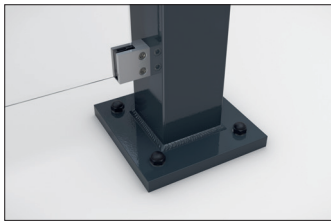

### Highlight im modernen Stadtbild

Überdachungssystem mit eleganter, verglaster Pultdachkonstruktion. Rück- und Seitenwände aus Einscheibensicherheitsglas. Typenstatik vorab geprüft.

Artikelnummer	EAN	Breite	Höhe	Tiefe
102100355	4250366537092	6100 mm	2635 mm	2090 mm

Lichte Breite	5900 mm
Lichte Höhe	2200 mm
Lichte Tiefe	1500 mm
Dachform	Pultdach
Dacheindeckung	Verbundsicherheitsglas (VSG)
Farbe	RAL 7016 - Anthrazitgrau
Grundfläche	8,80 m <sup>2</sup>
Montage	Bodenmontage
Material	Stahl
Schneelast	1,90 kN/m <sup>2</sup>

Das schlanke und moderne Design dieses Überdachungssystems macht es zu einem attraktiven Blickpunkt im Stadtbild. Das Design mit großen Glasflächen und elegantem Pultdach ist architektonisch an moderne Bauten angelehnt. Die Überdachung eignet sich bestens als Personenunterstand und durch die Typenprüfung kann sie ohne zusätzliche Statikprüfung überall aufgestellt werden. Die Rück- und Seitenwände sind aus