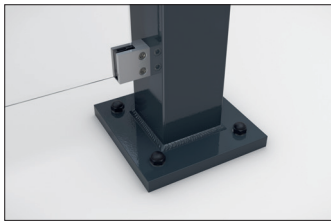

Überdachungen

Passau P12 B

Fahrräder elegant untergestellt

Überdachungssystem mit eleganter, verglaster Pultdachkonstruktion. Rück- und Seitenwände aus Einscheibensicherheitsglas. Typenstatik vorab geprüft.

Artikelnummer	EAN	Breite	Höhe	Tiefe
102100356	4250366537108	3100 mm	2445 mm	2250 mm

Lichte Breite	2900 mm
Lichte Höhe	2200 mm
Lichte Tiefe	1500 mm
Dachform	Pultdach
Dacheindeckung	Verbundsicherheitsglas (VSG)
Farbe	RAL 7016 - Anthrazitgrau
Grundfläche	4,30 m ²
Montage	Bodenmontage
Material	Stahl
Schneelast	1,90 kN/m ²

Das schlanke und moderne Design dieses Überdachungssystems macht es zu einem attraktiven Blickpunkt im Stadtbild. Das Design mit großen Glasflächen und elegantem Pultdach ist architektonisch an moderne Bauten angelehnt. Die Überdachung eignet sich bestens als Fahrradunterstand und durch die Typenprüfung kann sie ohne zusätzliche Statikprüfung überall aufgestellt werden. Die Rück- und Seitenwände sind aus Einscheibensicherheitsglas (ESG),

die Dacheindeckung nach DIN 18008 aus Verbundsicherheitsglas (VSG). Die Entwässerung erfolgt über bodenseitige Wasserspeicher. Zur Befestigung wird die Überdachung mit den Fußplatten aufgedübelt. Das Material ist feuerverzinkt und umweltfreundlich farbeschichtet, wodurch das Produkt für Langlebigkeit konzipiert ist. Erhältlich in vielen RAL-Farben.