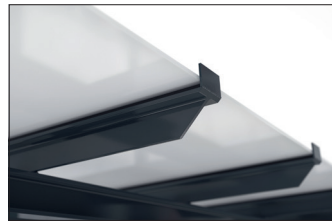

Überdachungen

Passau P12 B

Fahrräder elegant untergestellt

Überdachungssystem mit eleganter, verglaster Pultdachkonstruktion. Rück- und Seitenwände aus Einscheibensicherheitsglas. Typenstatik vorab geprüft.

Artikelnummer	EAN	Breite	Höhe	Tiefe
102100356	4250366537108	3100 mm	2445 mm	2250 mm

Lichte Breite	2900 mm
Lichte Höhe	2200 mm
Lichte Tiefe	1500 mm
Dachform	Pultdach
Dacheindeckung	Verbundsicherheitsglas (VSG)
Farbe	RAL 7016 - Anthrazitgrau
Grundfläche	4,30 m ²
Montage	Bodenmontage
Material	Stahl
Schneelast	1,90 kN/m ²

Das schlanke und moderne Design dieses Überdachungssystems macht es zu einem attraktiven Blickpunkt im Stadtbild. Das Design mit großen Glasflächen und elegantem Pultdach ist architektonisch an moderne Bauten angelehnt. Die Überdachung eignet sich bestens als Fahrradunterstand und durch die Typenprüfung kann sie ohne zusätzliche Statikprüfung überall aufgestellt werden. Die Rück- und Seitenwände sind aus Einscheibensicherheitsglas (ESG),

die Dacheindeckung nach DIN 18008 aus Verbundsicherheitsglas (VSG). Die Entwässerung erfolgt über bodenseitige Wasserspeicher. Zur Befestigung wird die Überdachung mit den Fußplatten aufgedübelt. Das Material ist feuerverzinkt und umweltfreundlich farbeschichtet, wodurch das Produkt für Langlebigkeit konzipiert ist. Erhältlich in vielen RAL-Farben.