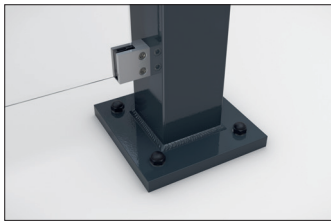

Überdachungen

Passau P22 BS

Elegante Überdachung, selbst montiert

Überdachungssystem mit eleganter, verglaster Pultdachkonstruktion zur Selbstmontage. Wände aus Einscheibensicherheitsglas.

Artikelnummer	EAN	Breite	Höhe	Tiefe
102100362	4250366537160	3100 mm	2445 mm	4420 mm

Lichte Breite	2900 mm
Lichte Höhe	2200 mm
Dachform	Pultdach
Dacheindeckung	Verbundsicherheitsglas (VSG)
Farbe	RAL 7016 - Anthrazitgrau
Grundfläche	8,90 m ²
Montage	Bodenmontage
Material	Stahl
Schneelast	1,90 kN/m ²

Das schlanke und moderne Design dieses Überdachungssystems macht es zu einem attraktiven Blickpunkt im Stadtbild. Das Design mit großen Glasflächen und elegantem Pultdach ist architektonisch an moderne Bauten angelehnt. Die Überdachung eignet sich bestens als Personen- oder Fahrradunterstand. Die Rück- und Seitenwände sind aus Einscheibensicherheitsglas (ESG), die Dacheindeckung nach DIN 18008 aus Verbundsicherheitsglas

(VSG). Die Entwässerung erfolgt über bodenseitige Wasserspeier. Zur Befestigung wird die Überdachung mit den Fußplatten aufgedübelt. Das Material ist feuerverzinkt und umweltfreundlich farbeschichtet, wodurch das Produkt für Langlebigkeit konzipiert ist. Erhältlich in vielen RAL-Farben. Als Bausatz zur Montage vor Ort. Eine zweiseitige Ausführung ist möglich.