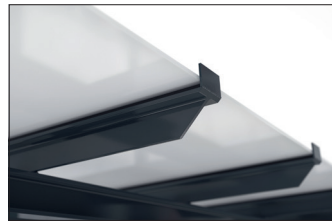

Überdachungen

Passau P22 BS

Elegante Überdachung, selbst montiert

Überdachungssystem mit eleganter, verglaster Pultdachkonstruktion zur Selbstmontage. Wände aus Einscheibensicherheitsglas.

Artikelnummer	EAN	Breite	Höhe	Tiefe
102100362	4250366537160	3100 mm	2445 mm	4420 mm

Lichte Breite	2900 mm
Lichte Höhe	2200 mm
Dachform	Pultdach
Dacheindeckung	Verbundsicherheitsglas (VSG)
Farbe	RAL 7016 - Anthrazitgrau
Grundfläche	8,90 m ²
Montage	Bodenmontage
Material	Stahl
Schneelast	1,90 kN/m ²

Das schlanke und moderne Design dieses Überdachungssystems macht es zu einem attraktiven Blickpunkt im Stadtbild. Das Design mit großen Glasflächen und elegantem Pultdach ist architektonisch an moderne Bauten angelehnt. Die Überdachung eignet sich bestens als Personen- oder Fahrradunterstand. Die Rück- und Seitenwände sind aus Einscheibensicherheitsglas (ESG), die Dacheindeckung nach DIN 18008 aus Verbundsicherheitsglas

(VSG). Die Entwässerung erfolgt über bodenseitige Wasserspeier. Zur Befestigung wird die Überdachung mit den Fußplatten aufgedübelt. Das Material ist feuerverzinkt und umweltfreundlich farbeschichtet, wodurch das Produkt für Langlebigkeit konzipiert ist. Erhältlich in vielen RAL-Farben. Als Bausatz zur Montage vor Ort. Eine zweiseitige Ausführung ist möglich.