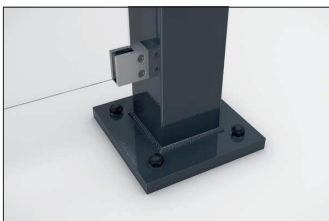

Überdachungen

Passau P22 BS UP

Elegante Überdachung, selbst montiert

Überdachungssystem mit eleganter, verglaster Pultdachkonstruktion zur Selbstmontage. Wände aus Einscheibensicherheitsglas.

Artikelnummer	EAN	Breite	Höhe	Tiefe
102100363	4250366537177	3100 mm	2635 mm	4420 mm

Lichte Breite	2900 mm
Lichte Höhe	2200 mm
Dachform	Pultdach
Dacheindeckung	Verbundsicherheitsglas (VSG)
Farbe	RAL 7016 - Anthrazitgrau
Grundfläche	8,90 m ²
Montage	Bodenmontage
Material	Stahl
Schneelast	1,90 kN/m ²

Das schlanke und moderne Design dieses Überdachungssystems macht es zu einem attraktiven Blickpunkt im Stadtbild. Das Design mit großen Glasflächen und elegantem Pultdach ist architektonisch an moderne Bauten angelehnt. Die Überdachung eignet sich bestens als Personen- oder Fahrradunterstand. Die Rück- und Seitenwände sind aus Einscheibensicherheitsglas (ESG), die Dacheindeckung nach DIN 18008 aus Verbundsicherheitsglas

(VSG). Die Entwässerung erfolgt über bodenseitige Wasserspeicher. Zur Befestigung wird die Überdachung mit den Fußplatten aufgedübelt. Das Material ist feuerverzinkt und umweltfreundlich farbbeschichtet, wodurch das Produkt für Langlebigkeit konzipiert ist. Erhältlich in vielen RAL-Farben. Als Bausatz zur Montage vor Ort. Eine zweiseitige Ausführung ist möglich.