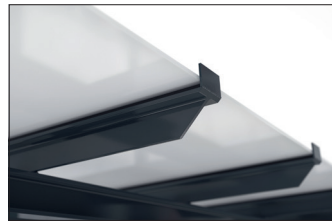

### Elegante Überdachung, selbst montiert

Überdachungssystem mit eleganter, verglaster Pultdachkonstruktion zur Selbstmontage. Wände aus Einscheibensicherheitsglas.

Artikelnummer	EAN	Breite	Höhe	Tiefe
102100364	4250366537184	4600 mm	2445 mm	4420 mm

Lichte Breite	4400 mm
Lichte Höhe	2200 mm
Dachform	Pultdach
Dacheindeckung	Verbundsicherheitsglas (VSG)
Farbe	RAL 7016 - Anthrazitgrau
Grundfläche	13,60 m <sup>2</sup>
Montage	Bodenmontage
Material	Stahl
Schneelast	1,90 kN/m <sup>2</sup>

Das schlanke und moderne Design dieses Überdachungssystems macht es zu einem attraktiven Blickpunkt im Stadtbild. Das Design mit großen Glasflächen und elegantem Pultdach ist architektonisch an moderne Bauten angelehnt. Die Überdachung eignet sich bestens als Personen- oder Fahrradunterstand. Die Rück- und Seitenwände sind aus Einscheibensicherheitsglas (ESG), die Dacheindeckung nach DIN 18008 aus Verbundsicherheitsglas

(VSG). Die Entwässerung erfolgt über bodenseitige Wasserspeier. Zur Befestigung wird die Überdachung mit den Fußplatten aufgedübelt. Das Material ist feuerverzinkt und umweltfreundlich farbeschichtet, wodurch das Produkt für Langlebigkeit konzipiert ist. Erhältlich in vielen RAL-Farben. Als Bausatz zur Montage vor Ort. Eine zweiseitige Ausführung ist möglich.