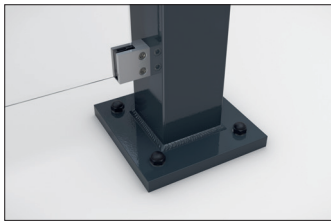

### Elegante Überdachung, selbst montiert

Überdachungssystem mit eleganter, verglaster Pultdachkonstruktion zur Selbstmontage. Wände aus Einscheibensicherheitsglas.

Artikelnummer	EAN	Breite	Höhe	Tiefe
102100364	4250366537184	4600 mm	2445 mm	4420 mm

Lichte Breite	4400 mm
Lichte Höhe	2200 mm
Dachform	Pultdach
Dacheindeckung	Verbundsicherheitsglas (VSG)
Farbe	RAL 7016 - Anthrazitgrau
Grundfläche	13,60 m <sup>2</sup>
Montage	Bodenmontage
Material	Stahl
Schneelast	1,90 kN/m <sup>2</sup>

Das schlanke und moderne Design dieses Überdachungssystems macht es zu einem attraktiven Blickpunkt im Stadtbild. Das Design mit großen Glasflächen und elegantem Pultdach ist architektonisch an moderne Bauten angelehnt. Die Überdachung eignet sich bestens als Personen- oder Fahrradunterstand. Die Rück- und Seitenwände sind aus Einscheibensicherheitsglas (ESG), die Dacheindeckung nach DIN 18008 aus Verbundsicherheitsglas

(VSG). Die Entwässerung erfolgt über bodenseitige Wasserspeier. Zur Befestigung wird die Überdachung mit den Fußplatten aufgedübelt. Das Material ist feuerverzinkt und umweltfreundlich farbeschichtet, wodurch das Produkt für Langlebigkeit konzipiert ist. Erhältlich in vielen RAL-Farben. Als Bausatz zur Montage vor Ort. Eine zweiseitige Ausführung ist möglich.