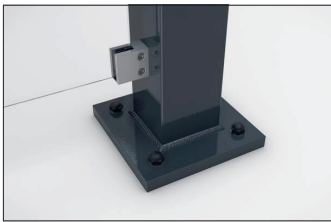

Überdachungen

Passau P23 BS

Elegante Überdachung, selbst montiert

Überdachungssystem mit eleganter, verglaster Pultdachkonstruktion zur Selbstmontage. Wände aus Einscheibensicherheitsglas.

Artikelnummer	EAN	Breite	Höhe	Tiefe
102100364	4250366537184	4600 mm	2445 mm	4420 mm

Lichte Breite	4400 mm
Lichte Höhe	2200 mm
Dachform	Pultdach
Dacheindeckung	Verbundsicherheitsglas (VSG)
Farbe	RAL 7016 - Anthrazitgrau
Grundfläche	13,60 m ²
Montage	Bodenmontage
Material	Stahl
Schneelast	1,90 kN/m ²

Das schlanke und moderne Design dieses Überdachungssystems macht es zu einem attraktiven Blickpunkt im Stadtbild. Das Design mit großen Glasflächen und elegantem Pultdach ist architektonisch an moderne Bauten angelehnt. Die Überdachung eignet sich bestens als Personen- oder Fahrradunterstand. Die Rück- und Seitenwände sind aus Einscheibensicherheitsglas (ESG), die Dacheindeckung nach DIN 18008 aus Verbundsicherheitsglas

(VSG). Die Entwässerung erfolgt über bodenseitige Wasserspeier. Zur Befestigung wird die Überdachung mit den Fußplatten aufgedübelt. Das Material ist feuerverzinkt und umweltfreundlich farbbeschichtet, wodurch das Produkt für Langlebigkeit konzipiert ist. Erhältlich in vielen RAL-Farben. Als Bausatz zur Montage vor Ort. Eine zweiseitige Ausführung ist möglich.