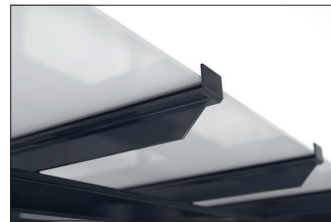

Überdachungen

Passau P23 BS

Elegante Überdachung, selbst montiert

Überdachungssystem mit eleganter, verglaster Pultdachkonstruktion zur Selbstmontage. Wände aus Einscheibensicherheitsglas.

Artikelnummer	EAN	Breite	Höhe	Tiefe
102100364	4250366537184	4600 mm	2445 mm	4420 mm

Lichte Breite	4400 mm
Lichte Höhe	2200 mm
Dachform	Pultdach
Dacheindeckung	Verbundsicherheitsglas (VSG)
Farbe	RAL 7016 - Anthrazitgrau
Grundfläche	13,60 m ²
Montage	Bodenmontage
Material	Stahl
Schneelast	1,90 kN/m ²

Das schlanke und moderne Design dieses Überdachungssystems macht es zu einem attraktiven Blickpunkt im Stadtbild. Das Design mit großen Glasflächen und elegantem Pultdach ist architektonisch an moderne Bauten angelehnt. Die Überdachung eignet sich bestens als Personen- oder Fahrradunterstand. Die Rück- und Seitenwände sind aus Einscheibensicherheitsglas (ESG), die Dacheindeckung nach DIN 18008 aus Verbundsicherheitsglas

(VSG). Die Entwässerung erfolgt über bodenseitige Wasserspeier. Zur Befestigung wird die Überdachung mit den Fußplatten aufgedübelt. Das Material ist feuerverzinkt und umweltfreundlich farbbeschichtet, wodurch das Produkt für Langlebigkeit konzipiert ist. Erhältlich in vielen RAL-Farben. Als Bausatz zur Montage vor Ort. Eine zweiseitige Ausführung ist möglich.