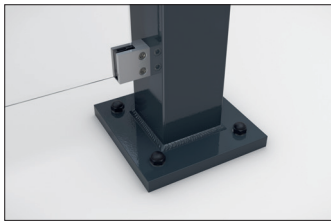

Überdachungen

Passau P23 BS UP

Elegante Überdachung, selbst montiert

Überdachungssystem mit eleganter, verglaster Pultdachkonstruktion zur Selbstmontage. Wände aus Einscheibensicherheitsglas.

Artikelnummer	EAN	Breite	Höhe	Tiefe
102100365	4250366537191	4600 mm	2635 mm	4420 mm

Lichte Breite	4400 mm
Lichte Höhe	2200 mm
Dachform	Pultdach
Dacheindeckung	Verbundsicherheitsglas (VSG)
Farbe	RAL 7016 - Anthrazitgrau
Grundfläche	13,60 m ²
Montage	Bodenmontage
Material	Stahl
Schneelast	1,90 kN/m ²

Das schlanke und moderne Design dieses Überdachungssystems macht es zu einem attraktiven Blickpunkt im Stadtbild. Das Design mit großen Glasflächen und elegantem Pultdach ist architektonisch an moderne Bauten angelehnt. Die Überdachung eignet sich bestens als Personen- oder Fahrradunterstand. Die Rück- und Seitenwände sind aus Einscheibensicherheitsglas (ESG), die Dacheindeckung nach DIN 18008 aus Verbundsicherheitsglas

(VSG). Die Entwässerung erfolgt über bodenseitige Wasserspeier. Zur Befestigung wird die Überdachung mit den Fußplatten aufgedübelt. Das Material ist feuerverzinkt und umweltfreundlich farbeschichtet, wodurch das Produkt für Langlebigkeit konzipiert ist. Erhältlich in vielen RAL-Farben. Als Bausatz zur Montage vor Ort. Eine zweiseitige Ausführung ist möglich.