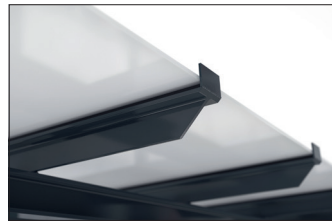

Überdachungen

Passau P23 BS UP

Elegante Überdachung, selbst montiert

Überdachungssystem mit eleganter, verglaster Pultdachkonstruktion zur Selbstmontage. Wände aus Einscheibensicherheitsglas.

Artikelnummer	EAN	Breite	Höhe	Tiefe
102100365	4250366537191	4600 mm	2635 mm	4420 mm

Lichte Breite	4400 mm
Lichte Höhe	2200 mm
Dachform	Pultdach
Dacheindeckung	Verbundsicherheitsglas (VSG)
Farbe	RAL 7016 - Anthrazitgrau
Grundfläche	13,60 m ²
Montage	Bodenmontage
Material	Stahl
Schneelast	1,90 kN/m ²

Das schlanke und moderne Design dieses Überdachungssystems macht es zu einem attraktiven Blickpunkt im Stadtbild. Das Design mit großen Glasflächen und elegantem Pultdach ist architektonisch an moderne Bauten angelehnt. Die Überdachung eignet sich bestens als Personen- oder Fahrradunterstand. Die Rück- und Seitenwände sind aus Einscheibensicherheitsglas (ESG), die Dacheindeckung nach DIN 18008 aus Verbundsicherheitsglas

(VSG). Die Entwässerung erfolgt über bodenseitige Wasserspeier. Zur Befestigung wird die Überdachung mit den Fußplatten aufgedübelt. Das Material ist feuerverzinkt und umweltfreundlich farbeschichtet, wodurch das Produkt für Langlebigkeit konzipiert ist. Erhältlich in vielen RAL-Farben. Als Bausatz zur Montage vor Ort. Eine zweiseitige Ausführung ist möglich.