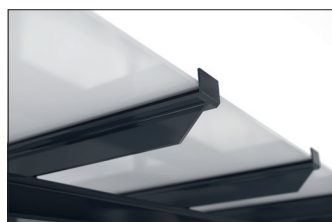

### Elegante Überdachung, selbst montiert

Überdachungssystem mit eleganter, verglaster Pultdachkonstruktion zur Selbstmontage. Wände aus Einscheibensicherheitsglas.

Artikelnummer	EAN	Breite	Höhe	Tiefe
102100366	4250366537207	6100 mm	2445 mm	4420 mm

Lichte Breite	5900 mm
Lichte Höhe	2200 mm
Dachform	Pultdach
Dacheindeckung	Verbundsicherheitsglas (VSG)
Farbe	RAL 7016 - Anthrazitgrau
Grundfläche	18,20 m <sup>2</sup>
Montage	Bodenmontage
Material	Stahl
Schneelast	1,90 kN/m <sup>2</sup>

Das schlanke und moderne Design dieses Überdachungssystems macht es zu einem attraktiven Blickpunkt im Stadtbild. Das Design mit großen Glasflächen und elegantem Pultdach ist architektonisch an moderne Bauten angelehnt. Die Überdachung eignet sich bestens als Personen- oder Fahrradunterstand. Die Rück- und Seitenwände sind aus Einscheibensicherheitsglas (ESG), die Dacheindeckung nach DIN 18008 aus Verbundsicherheitsglas

(VSG). Die Entwässerung erfolgt über bodenseitige Wasserspeier. Zur Befestigung wird die Überdachung mit den Fußplatten aufgedübelt. Das Material ist feuerverzinkt und umweltfreundlich farbeschichtet, wodurch das Produkt für Langlebigkeit konzipiert ist. Erhältlich in vielen RAL-Farben. Als Bausatz zur Montage vor Ort. Eine zweiseitige Ausführung ist möglich.