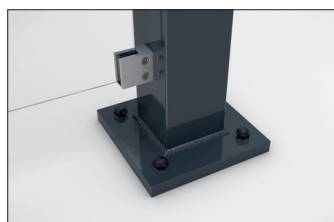

### Elegante Überdachung, selbst montiert

Überdachungssystem mit eleganter, verglaster Pultdachkonstruktion zur Selbstmontage. Wände aus Einscheibensicherheitsglas.

Artikelnummer	EAN	Breite	Höhe	Tiefe
102100366	4250366537207	6100 mm	2445 mm	4420 mm

Lichte Breite	5900 mm
Lichte Höhe	2200 mm
Dachform	Pultdach
Dacheindeckung	Verbundsicherheitsglas (VSG)
Farbe	RAL 7016 - Anthrazitgrau
Grundfläche	18,20 m <sup>2</sup>
Montage	Bodenmontage
Material	Stahl
Schneelast	1,90 kN/m <sup>2</sup>

Das schlanke und moderne Design dieses Überdachungssystems macht es zu einem attraktiven Blickpunkt im Stadtbild. Das Design mit großen Glasflächen und elegantem Pultdach ist architektonisch an moderne Bauten angelehnt. Die Überdachung eignet sich bestens als Personen- oder Fahrradunterstand. Die Rück- und Seitenwände sind aus Einscheibensicherheitsglas (ESG), die Dacheindeckung nach DIN 18008 aus Verbundsicherheitsglas

(VSG). Die Entwässerung erfolgt über bodenseitige Wasserspeier. Zur Befestigung wird die Überdachung mit den Fußplatten aufgedübelt. Das Material ist feuerverzinkt und umweltfreundlich farbeschichtet, wodurch das Produkt für Langlebigkeit konzipiert ist. Erhältlich in vielen RAL-Farben. Als Bausatz zur Montage vor Ort. Eine zweiseitige Ausführung ist möglich.