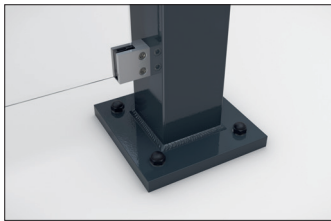

Überdachungen

Passau P24 BS UP

Elegante Überdachung, selbst montiert

Überdachungssystem mit eleganter, verglaster Pultdachkonstruktion zur Selbstmontage. Wände aus Einscheibensicherheitsglas.

Artikelnummer	EAN	Breite	Höhe	Tiefe
102100367	4250366537214	6100 mm	2635 mm	4420 mm

Lichte Breite	5900 mm
Lichte Höhe	2200 mm
Dachform	Pultdach
Dacheindeckung	Verbundsicherheitsglas (VSG)
Farbe	RAL 7016 - Anthrazitgrau
Grundfläche	18,20 m ²
Montage	Bodenmontage
Material	Stahl
Schneelast	1,90 kN/m ²

Das schlanke und moderne Design dieses Überdachungssystems macht es zu einem attraktiven Blickpunkt im Stadtbild. Das Design mit großen Glasflächen und elegantem Pultdach ist architektonisch an moderne Bauten angelehnt. Die Überdachung eignet sich bestens als Personen- oder Fahrradunterstand. Die Rück- und Seitenwände sind aus Einscheibensicherheitsglas (ESG), die Dacheindeckung nach DIN 18008 aus Verbundsicherheitsglas

(VSG). Die Entwässerung erfolgt über bodenseitige Wasserspeier. Zur Befestigung wird die Überdachung mit den Fußplatten aufgedübelt. Das Material ist feuerverzinkt und umweltfreundlich farbeschichtet, wodurch das Produkt für Langlebigkeit konzipiert ist. Erhältlich in vielen RAL-Farben. Als Bausatz zur Montage vor Ort. Eine zweiseitige Ausführung ist möglich.