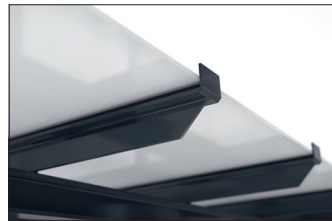

Überdachungen

Passau P24 BS UP

Elegante Überdachung, selbst montiert

Überdachungssystem mit eleganter, verglaster Pultdachkonstruktion zur Selbstmontage. Wände aus Einscheibensicherheitsglas.

Artikelnummer	EAN	Breite	Höhe	Tiefe
102100367	4250366537214	6100 mm	2635 mm	4420 mm

Lichte Breite	5900 mm
Lichte Höhe	2200 mm
Dachform	Pultdach
Dacheindeckung	Verbundsicherheitsglas (VSG)
Farbe	RAL 7016 - Anthrazitgrau
Grundfläche	18,20 m ²
Montage	Bodenmontage
Material	Stahl
Schneelast	1,90 kN/m ²

Das schlanke und moderne Design dieses Überdachungssystems macht es zu einem attraktiven Blickpunkt im Stadtbild. Das Design mit großen Glasflächen und elegantem Pultdach ist architektonisch an moderne Bauten angelehnt. Die Überdachung eignet sich bestens als Personen- oder Fahrradunterstand. Die Rück- und Seitenwände sind aus Einscheibensicherheitsglas (ESG), die Dacheindeckung nach DIN 18008 aus Verbundsicherheitsglas

(VSG). Die Entwässerung erfolgt über bodenseitige Wasserspeier. Zur Befestigung wird die Überdachung mit den Fußplatten aufgedübelt. Das Material ist feuerverzinkt und umweltfreundlich farbeschichtet, wodurch das Produkt für Langlebigkeit konzipiert ist. Erhältlich in vielen RAL-Farben. Als Bausatz zur Montage vor Ort. Eine zweiseitige Ausführung ist möglich.