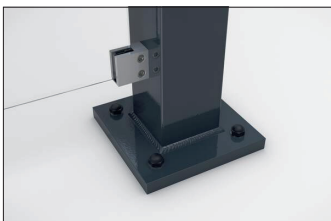

Überdachungen

Passau P24 BS UP

Elegante Überdachung, selbst montiert

Überdachungssystem mit eleganter, verglaster Pultdachkonstruktion zur Selbstmontage. Wände aus Einscheibensicherheitsglas.

| Artikelnummer | EAN | Breite | Höhe | Tiefe |
|---------------|---------------|---------|---------|---------|
| 102100367 | 4250366537214 | 6100 mm | 2635 mm | 4420 mm |

| | |
|----------------|------------------------------|
| Lichte Breite | 5900 mm |
| Lichte Höhe | 2200 mm |
| Dachform | Pultdach |
| Dacheindeckung | Verbundsicherheitsglas (VSG) |
| Farbe | RAL 7016 - Anthrazitgrau |
| Grundfläche | 18,20 m ² |
| Montage | Bodenmontage |
| Material | Stahl |
| Schneelast | 1,90 kN/m ² |

Das schlanke und moderne Design dieses Überdachungssystems macht es zu einem attraktiven Blickpunkt im Stadtbild. Das Design mit großen Glasflächen und elegantem Pultdach ist architektonisch an moderne Bauten angelehnt. Die Überdachung eignet sich bestens als Personen- oder Fahrradunterstand. Die Rück- und Seitenwände sind aus Einscheibensicherheitsglas (ESG), die Dacheindeckung nach DIN 18008 aus Verbundsicherheitsglas

(VSG). Die Entwässerung erfolgt über bodenseitige Wasserspeier. Zur Befestigung wird die Überdachung mit den Fußplatten aufgedübelt. Das Material ist feuerverzinkt und umweltfreundlich farbbeschichtet, wodurch das Produkt für Langlebigkeit konzipiert ist. Erhältlich in vielen RAL-Farben. Als Bausatz zur Montage vor Ort. Eine zweiseitige Ausführung ist möglich.