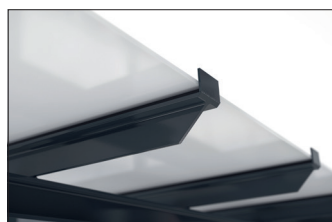

Überdachungen

Passau P12 BS

Elegante Überdachung, selbst montiert

Überdachungssystem mit eleganter, verglaster Pultdachkonstruktion zur Selbstmontage. Wände aus Einscheibensicherheitsglas.

Artikelnummer	EAN	Breite	Höhe	Tiefe
102100372		3100 mm	2435 mm	2090 mm

Lichte Breite	2900 mm
Lichte Höhe	2200 mm
Dachform	Pultdach
Dacheindeckung	Verbundsicherheitsglas (VSG)
Farbe	RAL 7016 - Anthrazitgrau
Grundfläche	4,30 m ²
Montage	Bodenmontage
Material	Stahl
Schneelast	1,90 kN/m ²

Das schlanke und moderne Design dieses Überdachungssystems macht es zu einem attraktiven Blickpunkt im Stadtbild. Das Design mit großen Glasflächen und elegantem Pultdach ist architektonisch an moderne Bauten angelehnt. Die Überdachung eignet sich bestens als Personen- oder Fahrradunterstand. Die Rück- und Seitenwände sind aus Einscheibensicherheitsglas (ESG), die Dacheindeckung nach DIN 18008 aus Verbundsicherheitsglas

(VSG). Die Entwässerung erfolgt über bodenseitige Wasserspeier. Zur Befestigung wird die Überdachung mit den Fußplatten aufgedübelt. Das Material ist feuerverzinkt und umweltfreundlich farbeschichtet, wodurch das Produkt für Langlebigkeit konzipiert ist. Erhältlich in vielen RAL-Farben. Als Bausatz zur Montage vor Ort. Eine zweiseitige Ausführung ist möglich.