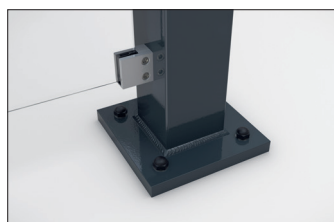

Überdachungen

Passau P12 BS

Elegante Überdachung, selbst montiert

Überdachungssystem mit eleganter, verglaster Pultdachkonstruktion zur Selbstmontage. Wände aus Einscheibensicherheitsglas.

Artikelnummer	EAN	Breite	Höhe	Tiefe
102100372		3100 mm	2435 mm	2090 mm

Lichte Breite	2900 mm
Lichte Höhe	2200 mm
Dachform	Pultdach
Dacheindeckung	Verbundsicherheitsglas (VSG)
Farbe	RAL 7016 - Anthrazitgrau
Grundfläche	4,30 m ²
Montage	Bodenmontage
Material	Stahl
Schneelast	1,90 kN/m ²

Das schlanke und moderne Design dieses Überdachungssystems macht es zu einem attraktiven Blickpunkt im Stadtbild. Das Design mit großen Glasflächen und elegantem Pultdach ist architektonisch an moderne Bauten angelehnt. Die Überdachung eignet sich bestens als Personen- oder Fahrradunterstand. Die Rück- und Seitenwände sind aus Einscheibensicherheitsglas (ESG), die Dacheindeckung nach DIN 18008 aus Verbundsicherheitsglas

(VSG). Die Entwässerung erfolgt über bodenseitige Wasserspeier. Zur Befestigung wird die Überdachung mit den Fußplatten aufgedübelt. Das Material ist feuerverzinkt und umweltfreundlich farbeschichtet, wodurch das Produkt für Langlebigkeit konzipiert ist. Erhältlich in vielen RAL-Farben. Als Bausatz zur Montage vor Ort. Eine zweiseitige Ausführung ist möglich.