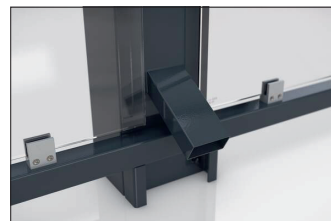

Einkaufswagenüberdachungen

TrolleyShelter T4

Die wirtschaftliche Einkaufswagenüberdachung

Überdachung für Einkaufswagen mit Wand- und Dacheindeckung aus Sicherheitsglas und LED-Beleuchtung.

Artikelnummer	EAN	Breite	Höhe	Tiefe
102100385		4680 mm	2710 mm	8960 mm

Lichte Breite	4280 mm
Lichte Höhe	2310 mm
Lichte Tiefe	8760 mm
Dachform	Flachdach
Dacheindeckung	Verbundsicherheitsglas (VSG)
Farbe	RAL 7022 - Umbragrau
Grundfläche	37,40 m ²
Montage	Bodenmontage
Material	Stahl
Schneelast	2,10 kN/m ²

sich die Einkaufswagenüberdachung Ihren Bedürfnissen an. Die Rück- und Seitenwänden aus Einscheibensicherheitsglas (ESG), die Dacheindeckung aus Verbundsicherheitsglas (VSG) und die LED-Beleuchtung sorgen für eine helle und sicherer Umgebung für Ihre Kunden.

- + Robuste Stahlkonstruktion sorgt für Langlebigkeit
- + Wand- und Dacheindeckung aus Sicherheitsglas
- + Anlieferung als Bausatz, zur Bodenmontage mit Überpflasterung
- + Integriertes TopLight LED-Beleuchtungssystem
- + Mehrere Größen erhältlich