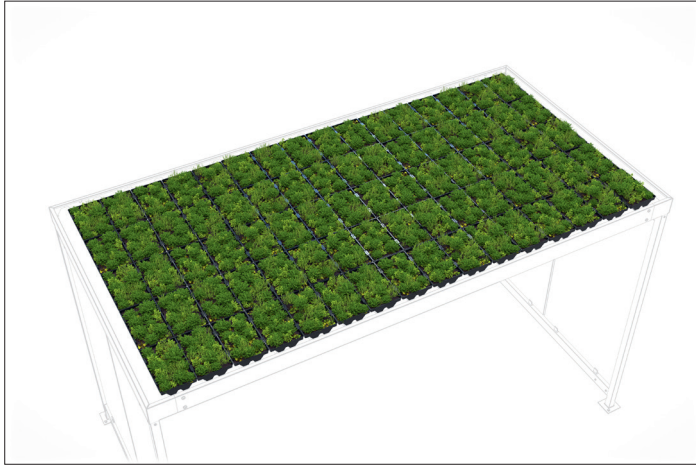

GreenPlus Economy für Köln K4

Mit dem Plus für Mensch und Natur

Pflanzmodul aus recyceltem HDPE, bepflanzt mit bis zu 20 verschiedenen pflegeleichten Sedumarten.

Artikelnummer	EAN	Breite	Höhe	Tiefe
102200029		400 mm	80 mm	246 mm

Bepflanzung	Sedumpflanzen-Mix
Gewicht	7,00 kg
Material	Recyceltes HDPE
Grundfläche	8,00 m ²
Passend für Modell	Köln K4

Unsere Dachbegrünung GreenPlus Economy besteht aus Modulen, die aus recycelbarem HDPE-Material hergestellt werden. Die Module passen sich genau in die Trapezblech-Dacheindeckung unserer Raumsysteme und Überdachungen ein, wodurch keine Montagearbeiten nötig sind. Sie sind mit einem speziellen Kultursubstrat gefüllt, das die Vegetation mit der richtigen Menge an

Nährstoffen versorgt. Darin eingepflanzt ist ein Sedumpflanzen-Mix, der pflegeleicht sowie winterfest ist und nicht zusätzlich bewässert werden muss, wodurch Gärtnerarbeiten wegfallen. Bei der Züchtung setzen wir auf die Erfahrung unserer Partnerunternehmen. Die Dachbegrünung bietet viele Vorteile, unter anderem Lärmreduktion, Luftreinigung und Wasserrückhaltung.

- + **Robuste Pflanzmodule aus recycelbarem HDPE**
- + **Perfekt passend für unsere Produkte mit Trapezblechprofil als Dacheindeckung**
- + **Spezielles nährstoffreiches Kultursubstrat**
- + **Mit bis zu 20 verschiedenen Sedumarten vorbepflanzt**
- + **Nur einmal im Jahr Pflege nötig**