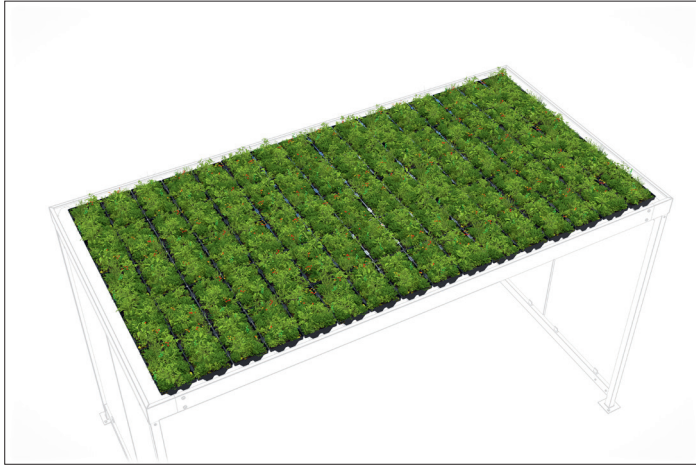

Dachbegrünung

GreenPlus Premium für Köln K4

Mit dem Plus für Mensch und Natur

Pflanzmodul aus recyceltem HDPE, bepflanzt mit naturnaher Pflanzengesellschaft.

Artikelnummer	EAN	Breite	Höhe	Tiefe
102200034		400 mm	80 mm	246 mm

Bepflanzung	Sedumpflanzen-Mix mit blühenden Pflanzen
Gewicht	7,00 kg
Material	Recyceltes HDPE
Grundfläche	8,00 m ²
Passend für Modell	Köln K4

Unsere Dachbegrünung GreenPlus Premium besteht aus Modulen, die aus recycelbarem HDPE-Material hergestellt werden. Die Module passen sich genau in die Trapezblech-Dacheindeckung unserer Raumsysteme und Überdachungen ein, wodurch keine Montagearbeiten nötig sind. Sie sind mit einem speziellen Kultursubstrat gefüllt, das die Vegetation mit der richtigen Menge an Nährstoffen versorgt. Durch die Ergänzung von blühenden Pflanzen wird zusätzlich Nahrung und Lebensraum geboten,

wodurch diese Variante besonders Bienen- und Insektenfreundlich ist. Der Sedumpflanzen-Mix ist pflegeleicht sowie winterfest und muss nicht zusätzlich bewässert werden, wodurch Gärtnerarbeiten wegfallen. Bei der Züchtung setzen wir auf die Erfahrung unserer Partnerunternehmen. Die Dachbegrünung bietet viele Vorteile, unter anderem Lärmreduktion, Luftreinigung und Wasserrückhaltung.

- + **Robuste Pflanzmodule aus recycelbarem HDPE**
- + **Perfekt passend für unsere Produkte mit Trapezblechprofil als Dacheindeckung**
- + **Spezielles nährstoffreiches Kultursubstrat**
- + **Sedumarten-Mix mit zusätzlichen blühenden Pflanzen**
- + **Nur einmal im Jahr Pflege nötig**