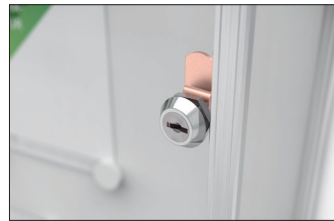

Schaukästen

BN 4

Der Blick auf das Wesentliche: Schaukasten BN

Für Innen: Extraflaches Design, eine geringe Bautiefe (22 mm) und die robuste Acrylglastüre mit Metallrahmen zeichnen den Schaukasten BN aus.

Unser Schaukasten BN ist die preiswerte und sichere Wahl für alle Standard-Aushänge im DIN-A4-Format im Innenbereich. Der Kasten wird mit seinem extraflachen Design (nur 22 mm Bautiefe) an der Wand montiert und stört weder in engen Fluren noch schmalen Gängen oder Treppenhäusern. Seine elegante,

stabile Türe mit robustem Metallrahmen gibt den Blick frei auf das Wesentliche: Ihre Aushänge. Unkompliziertes Austauschen der Inhalte ist kein Problem. Der Alu-silberfarbig eloxierte Rahmen ist hochwertig.

- + Robuste Drehflügeltüre aus Acrylglas mit Metallrahmen
- + Flaches Design mit nur 22 mm Bautiefe
- + Für enge Flure, Gänge und Treppenhäuser geeignet
- + Aluminium, silberfarbig eloxiert
- + Magnethaftende Rückwand, weiß (inkl. 4 Magneten)