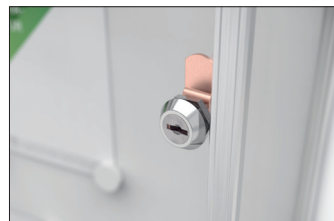

Schaukästen

BN 3

Der Blick auf das Wesentliche: Schaukasten BN

Für Innen: Extraflaches Design, eine geringe Bautiefe (22 mm) und die robuste Acrylglastüre mit Metallrahmen zeichnen den Schaukasten BN aus.

Unser Schaukasten BN ist die preiswerte und sichere Wahl für alle Standard-Aushänge im DIN-A4-Format im Innenbereich. Der Kasten wird mit seinem extraflachen Design (nur 22 mm Bautiefe) an der Wand montiert und stört weder in engen Fluren noch schmalen Gängen oder Treppenhäusern. Seine elegante,

stabile Türe mit robustem Metallrahmen gibt den Blick frei auf das Wesentliche: Ihre Aushänge. Unkompliziertes Austauschen der Inhalte ist kein Problem. Der Alu-silberfarbig eloxierte Rahmen ist hochwertig.

- + Robuste Drehflügeltüre aus Acrylglas mit Metallrahmen
- + Flaches Design mit nur 22 mm Bautiefe
- + Für enge Flure, Gänge und Treppenhäuser geeignet
- + Aluminium, silberfarbig eloxiert
- + Magnethaftende Rückwand, weiß (inkl. 4 Magneten)