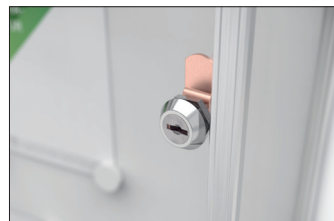

Schaukästen

BN 2

Der Blick auf das Wesentliche: Schaukasten BN

Für Innen: Extraflaches Design, eine geringe Bautiefe (22 mm) und die robuste Acrylglastüre mit Metallrahmen zeichnen den Schaukasten BN aus.

Artikelnummer	EAN	Breite	Höhe	Tiefe
103100025	4250366502632	480 mm	650 mm	22 mm

Breite der Sichtfläche	430 mm
Höhe der Sichtfläche	600 mm
Nutzbare Innentiefe	10 mm
Nutzungsort	Innen
Anzahl der A4 Blätter	4
Anzahl der Schlösser	1
Farbe	Silber
Montage	Wandmontage
Öffnungsart	Flügeltür
Seiten	Einseitig

Unser Schaukasten BN ist die preiswerte und sichere Wahl für alle Standard-Aushänge im DIN-A4-Format im Innenbereich. Der Kasten wird mit seinem extraflachen Design (nur 22 mm Bautiefe) an der Wand montiert und stört weder in engen Fluren noch schmalen Gängen oder Treppenhäusern. Seine elegante,

stabile Türe mit robustem Metallrahmen gibt den Blick frei auf das Wesentliche: Ihre Aushänge. Unkompliziertes Austauschen der Inhalte ist kein Problem. Der Alu-silberfarbig eloxierte Rahmen ist hochwertig.