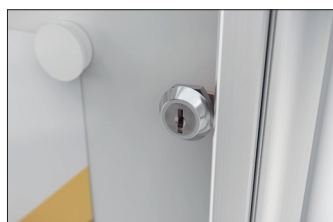

Schaukästen

BSK 4

Ihre DIN A4-Aushänge in allen Räumen schnell präsentiert

Mit diesem flachen Standardschaukasten zur Wandmontage präsentieren Sie Aushänge in jedem Innenraum schnell und wirkungsvoll.

Artikelnummer	EAN	Breite	Höhe	Tiefe
103100115	4250366522715	504 mm	674 mm	22 mm

Breite der Sichtfläche	454 mm
Höhe der Sichtfläche	624 mm
Nutzbare Innentiefe	10 mm
Nutzungsort	Innen
Anzahl der A4 Blätter	4
Anzahl der Schlösser	1
Farbe	Silber
Montage	Wandmontage
Öffnungsart	Flügeltür
Seiten	Einseitig

Die beliebte Modellreihe BSK bietet Platz für Ihre Aushänge in DIN-Formaten von 1 bis 9 mal A4 im Quer- oder Hochformat und eignet sich zur Wandmontage im Innenbereich. Die Konstruktion aus verwindungsfesten, silberfarbig eloxierten Aluminiumprofilen ist gerade mal 22 mm tief und beeindruckt mit ihrem modernen, abgerundeten Softline-Profil, das die Verletzungsgefahr senkt.

Der Drehflügel mit Acrylglas gibt die ganze Aushangfläche frei und ist komfortabel von jedermann zu bedienen. Ein Sicherheitschloss schützt vor unbefugtem Zugriff. Mit der magnethaftenden Rückwand und vier mitgelieferten Magneten haben Sie Ihre Aushänge schnell angebracht und Ihre Mitarbeiter, Kunden oder Gäste sofort informiert.