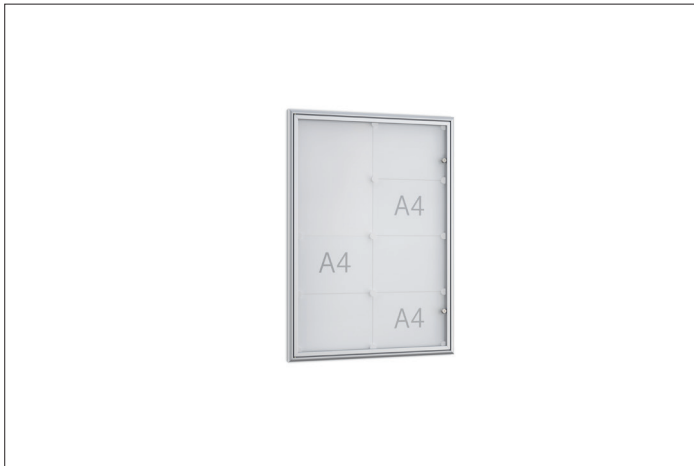

Schaukästen

BSK 8

Ihre DIN A4-Aushänge in allen Räumen schnell präsentiert

Mit diesem flachen Standardschaukasten zur Wandmontage präsentieren Sie Aushänge in jedem Innenraum schnell und wirkungsvoll.

Artikelnummer	EAN	Breite	Höhe	Tiefe
103100132	4250366531564	663 mm	910 mm	22 mm

Breite der Sichtfläche	613 mm
Höhe der Sichtfläche	860 mm
Nutzbare Innentiefe	10 mm
Nutzungsort	Innen
Anzahl der A4 Blätter	8
Anzahl der Schlösser	2
Farbe	Silber
Montage	Wandmontage
Öffnungsart	Flügeltür
Seiten	Einseitig

Die beliebte Modellreihe BSK bietet Platz für Ihre Aushänge in DIN-Formaten von 1 bis 9 mal A4 im Quer- oder Hochformat und eignet sich zur Wandmontage im Innenbereich. Die Konstruktion aus verwindungsfesten, silberfarbig eloxierten Aluminiumprofilen ist gerade mal 22 mm tief und beeindruckt mit ihrem modernen, abgerundeten Softline-Profil, das die Verletzungsgefahr senkt.

Der Drehflügel mit Acrylglas gibt die ganze Aushangfläche frei und ist komfortabel von jedermann zu bedienen. Ein Sicherheitschloss schützt vor unbefugtem Zugriff. Mit der magnethaftenden Rückwand und vier mitgelieferten Magneten haben Sie Ihre Aushänge schnell angebracht und Ihre Mitarbeiter, Kunden oder Gäste sofort informiert.