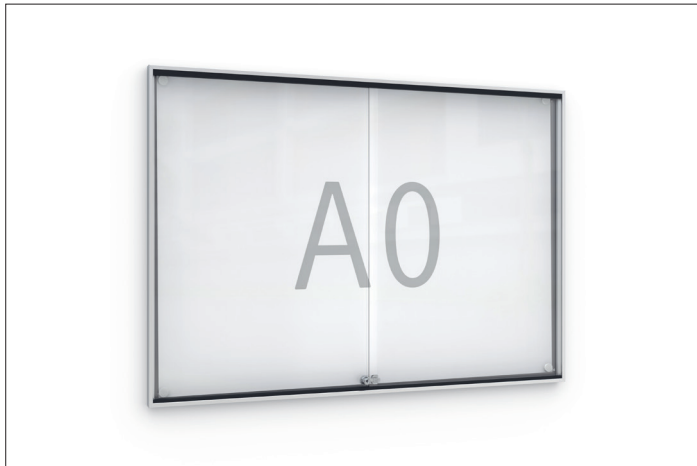

## Schaukästen

### Die klassische Schiebetürwandtafel – praktisch und preiswert

Hinter dem Glas der Schiebetürwandtafel FN sind Ihre Aushänge optimal platziert. Aus schmalen aber dennoch verwindungsfesten Aluminiumprofilen.

Artikelnummer	EAN	Breite	Höhe	Tiefe
103200043	4250366503691	1268 mm	920 mm	30 mm

Breite der Sichtfläche	1247 mm
Höhe der Sichtfläche	880 mm
Nutzbare Innentiefe	10 mm
Nutzungsort	Innen
Anzahl der A4 Blätter	16
Anzahl der Schlösser	1
Farbe	Silber
Montage	Wand- oder Ständermontage
Öffnungsart	Schiebetüren
Seiten	Einseitig

Mit unserem Modell FN erhalten Sie eine klassische Schiebetürwandtafel, die für DIN-Formate A3 bis A0 erhältlich ist und deren Einscheibensicherheitsglas maximale Sichtfläche bieten. Die B1-brandschutzzertifizierte Wandtafel führt die Türen auf einer schwarzen Kunststoffschiene, ein Glas-Schiebesperrschloss schützt vor unbefugtem Zugriff. Die gesamte Konstruktion aus