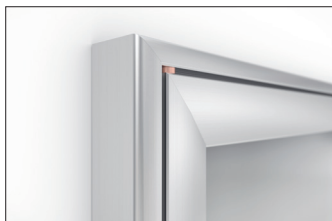

Schaukästen

FSK 4

Ihre DIN A4-Aushänge innen und außen schnell präsentiert

Mit diesem Schaukasten zur Wandmontage präsentieren Sie Ihre DIN A4-Aushänge innen und außen schnell und eindrucksvoll in modernem Softline-Design.

Artikelnummer	EAN	Breite	Höhe	Tiefe
103200136	4250366522838	510 mm	680 mm	30 mm

Breite der Sichtfläche	430 mm
Höhe der Sichtfläche	600 mm
Nutzbare Innentiefe	10 mm
Nutzungsort	Innen und Außen
Anzahl der A4 Blätter	4
Anzahl der Schlösser	1
Farbe	Silber
Montage	Wandmontage
Öffnungsart	Flügelür
Seiten	Einseitig

Die Modellreihe FSK bietet immer genügend Platz für Ihre Aushänge in DIN-Formaten von 2 bis 16 mal A4 im Quer- oder Hochformat und eignet sich zur Wandmontage im Innen- und Außenbereich. Die Konstruktion aus verwindungsfesten, silberfarbig eloxierten Aluminiumprofilen ist gerade mal 30 mm tief und beeindruckt mit seinem modernen, abgerundeten Softline-Profil, das die Verletzungsgefahr senkt. Die Drehflügel mit ESG-Sicherheitsglastüren

oder bruchstärkerem Acrylglas geben die ganze Aushangfläche frei und sind komfortabel von jedermann zu bedienen. Ein Sicherheitsschloss schützt vor unbefugtem Zugriff. Mit der magnethaftenden Rückwand und vier mitgelieferten Magneten haben Sie Ihre Aushänge schnell angebracht und Ihre Mitarbeiter, Kunden oder Gäste sofort informiert.