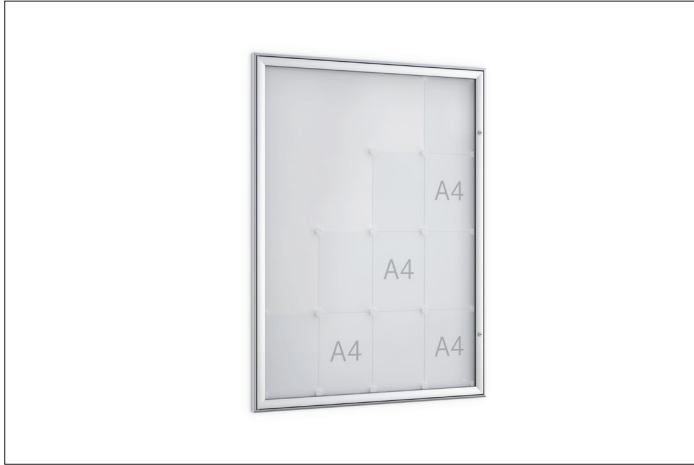

Schaukästen

FSK 16

Ihre DIN A4-Aushänge innen und außen schnell präsentiert

Mit diesem Schaukasten zur Wandmontage präsentieren Sie Ihre DIN A4-Aushänge innen und außen schnell und eindrucksvoll in modernem Softline-Design.

Artikelnummer	EAN	Breite	Höhe	Tiefe
103200138	4250366522814	930 mm	1275 mm	30 mm

Breite der Sichtfläche	850 mm
Höhe der Sichtfläche	1195 mm
Nutzbare Innentiefe	10 mm
Nutzungsort	Innen und Außen
Anzahl der A4 Blätter	16
Anzahl der Schlösser	2
Farbe	Silber
Montage	Wandmontage
Öffnungsart	Flügelür
Seiten	Einseitig

Die Modellreihe FSK bietet immer genügend Platz für Ihre Aushänge in DIN-Formaten von 2 bis 16 mal A4 im Quer- oder Hochformat und eignet sich zur Wandmontage im Innen- und Außenbereich. Die Konstruktion aus verwindungsfesten, silberfarbig eloxierten Aluminiumprofilen ist gerade mal 30 mm tief und beeindruckt mit seinem modernen, abgerundeten Softline-Profil, das die Verletzungsgefahr senkt. Die Drehflügel mit ESG-Sicherheitsglastüren

oder bruch sicherem Acrylglas geben die ganze Aushangfläche frei und sind komfortabel von jedermann zu bedienen. Ein Sicherheitsschloss schützt vor unbefugtem Zugriff. Mit der magnethaftenden Rückwand und vier mitgelieferten Magneten haben Sie Ihre Aushänge schnell angebracht und Ihre Mitarbeiter, Kunden oder Gäste sofort informiert.