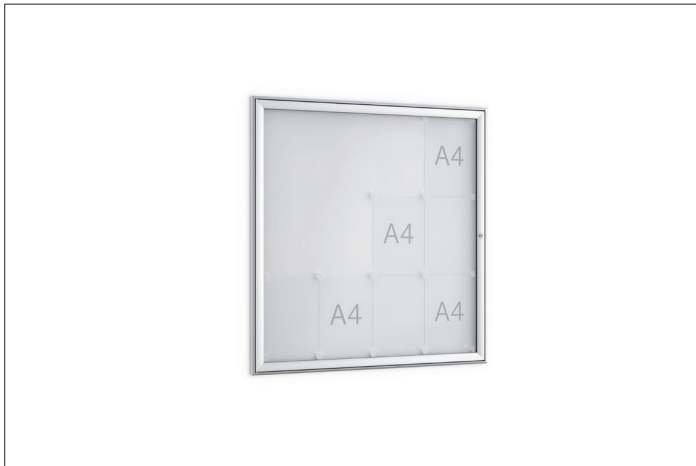

Schaukästen

FSK 12

Ihre DIN A4-Aushänge innen und außen schnell präsentiert

Mit diesem Schaukasten zur Wandmontage präsentieren Sie Ihre DIN A4-Aushänge innen und außen schnell und eindrucksvoll in modernem Softline-Design.

Artikelnummer	EAN	Breite	Höhe	Tiefe
103200142	4250366529097	940 mm	990 mm	30 mm

Breite der Sichtfläche	860 mm
Höhe der Sichtfläche	910 mm
Nutzbare Innentiefe	10 mm
Nutzungsort	Innen und Außen
Anzahl der A4 Blätter	12
Anzahl der Schlösser	1
Farbe	Silber
Montage	Wandmontage
Öffnungsart	Flügeltür
Seiten	Einseitig

Die Modellreihe FSK bietet immer genügend Platz für Ihre Aushänge in DIN-Formaten von 2 bis 16 mal A4 im Quer- oder Hochformat und eignet sich zur Wandmontage im Innen- und Außenbereich. Die Konstruktion aus verwindungsfesten, silberfarbig eloxierten Aluminiumprofilen ist gerade mal 30 mm tief und beeindruckt mit seinem modernen, abgerundeten Softline-Profil, das die Verletzungsgefahr senkt. Die Drehflügel mit ESG-Sicherheitsglastüren

- + Modernes abgerundetes Softline-Profil
- + Baustoffklasse B1 (schwerentflammbar) nach DIN 4102-1
- + Drehflügel mit ESG-Sicherheitsglas oder Acrylglas
- + Magnethaftende Rückwand, weiß (inkl. 4 Magneten)
- + Versand in bruchstärkerer, recycelbarer Kartonnage