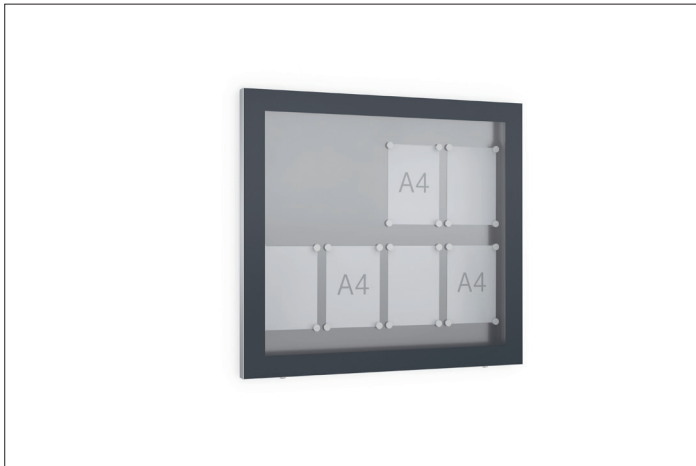

### Schaukasten mit gestalterischem Anspruch

Der Schaukasten GG verdient mit seiner großformatigen, spaltfreien Glasfront und einem anthrazitgrauen Passepartout alle Aufmerksamkeit.

Artikelnummer	EAN	Breite	Höhe	Tiefe
103200162	4250366534114	1100 mm	1000 mm	70 mm

Breite der Sichtfläche	948 mm
Höhe der Sichtfläche	848 mm
Nutzbare Innentiefe	40 mm
Nutzungsort	Außen
Anzahl der A4 Blätter	8
Anzahl der Schlösser	2
Farbe	Silber
Montage	Wand- oder Ständermontage
Öffnungsart	Flügeltür
Seiten	Einseitig

Der Schaukasten GG besticht durch die schlichte Eleganz seiner großformatigen, spaltfreien Glasfront, umrahmt von einem Passepartout in RAL 7016 Anthrazitgrau. Dahinter steckt eine verwindungsfreie Aluminium-Konstruktion mit einer kratzfesten,

- + Spaltfreie Glasfront mit anthrazitfarbener Passepartout-Optik
- + Verwindungsfreie Aluminium-Konstruktion, alu-silber eloxiert
- + Komfortable Flügel-Öffnung nach oben mit automatischer Arretierung
- + Wetterfeste Gummidichtung
- + Für innen und außen, zur Wand- oder Ständermontage