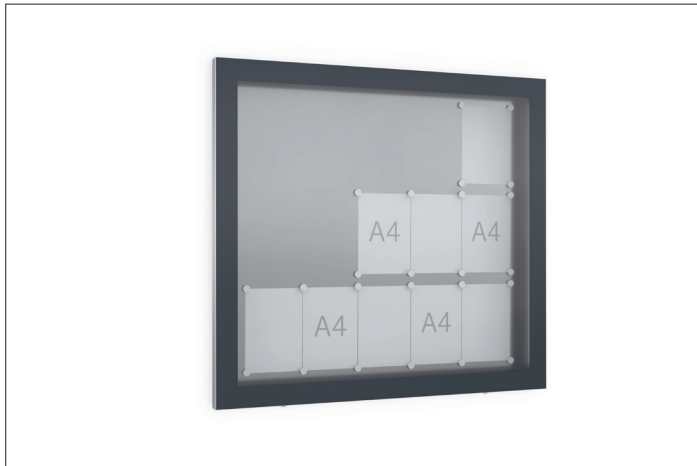

Schaukästen

GG 15

Schaukasten mit gestalterischem Anspruch

Der Schaukasten GG verdient mit seiner großformatigen, spaltfreien Glasfront und einem anthrazitgrauen Passepartout alle Aufmerksamkeit.

Artikelnummer	EAN	Breite	Höhe	Tiefe
103200164	4250366534138	1300 mm	1200 mm	70 mm

Breite der Sichtfläche	1148 mm
Höhe der Sichtfläche	1048 mm
Nutzbare Innentiefe	40 mm
Nutzungsort	Außen
Anzahl der A4 Blätter	15
Anzahl der Schlösser	2
Farbe	Silber
Montage	Wand- oder Ständermontage
Öffnungsart	Flügeltür
Seiten	Einseitig

Der Schaukasten GG besticht durch die schlichte Eleganz seiner großformatigen, spaltfreien Glasfront, umrahmt von einem Passepartout in RAL 7016 Anthrazitgrau. Dahinter steckt eine verwindungsfreie Aluminium-Konstruktion mit einer kratzfesten,

magnethaftenden Rückwand in technischer alu-silber Optik. Der GG verfügt über eine komfortable Flügel-Öffnung nach oben, zwei Sicherheitsschlösser, sowie über ESG-Sicherheitsglas mit wetterfester Gummidichtung.