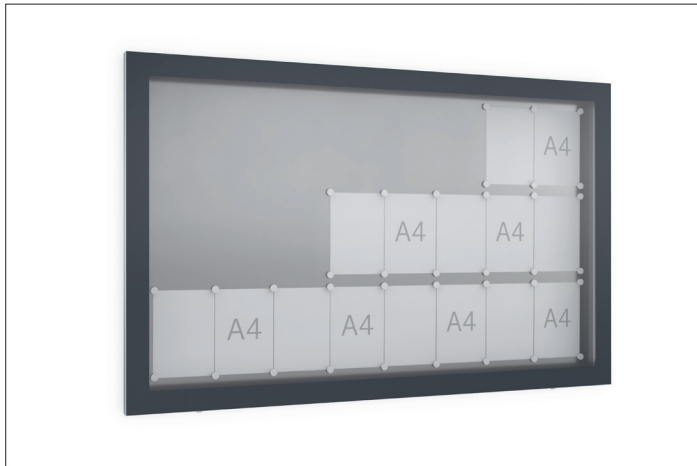

### Schaukasten mit gestalterischem Anspruch

Der Schaukasten GG verdient mit seiner großformatigen, spaltfreien Glasfront und einem anthrazitgrauen Passepartout alle Aufmerksamkeit.

Artikelnummer	EAN	Breite	Höhe	Tiefe
103200168	4250366534176	1900 mm	1200 mm	70 mm

Breite der Sichtfläche	1748 mm
Höhe der Sichtfläche	1048 mm
Nutzbare Innentiefe	40 mm
Nutzungsort	Außen
Anzahl der A4 Blätter	24
Anzahl der Schlösser	2
Farbe	Silber
Montage	Wand- oder Ständermontage
Öffnungsart	Flügeltür
Seiten	Einseitig

Der Schaukasten GG besticht durch die schlichte Eleganz seiner großformatigen, spaltfreien Glasfront, umrahmt von einem Passepartout in RAL 7016 Anthrazitgrau. Dahinter steckt eine verwindungsfreie Aluminium-Konstruktion mit einer kratzfesten,

magnethaftenden Rückwand in technischer alu-silber Optik. Der GG verfügt über eine komfortable Flügel-Öffnung nach oben, zwei Sicherheitsschlösser, sowie über ESG-Sicherheitsglas mit wetterfester Gummidichtung.