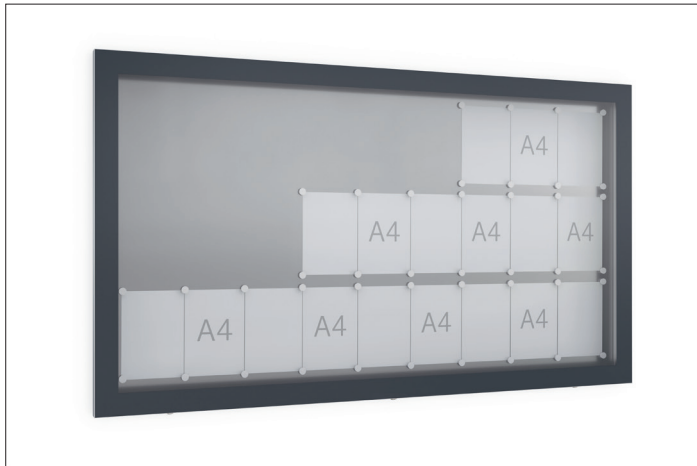

### Schaukasten mit gestalterischem Anspruch

Der Schaukasten GG verdient mit seiner großformatigen, spaltfreien Glasfront und einem anthrazitgrauen Passepartout alle Aufmerksamkeit.

Artikelnummer	EAN	Breite	Höhe	Tiefe
103200169	4250366534183	2100 mm	1200 mm	70 mm

Breite der Sichtfläche	1948 mm
Höhe der Sichtfläche	1048 mm
Nutzbare Innentiefe	40 mm
Nutzungsort	Außen
Anzahl der A4 Blätter	27
Anzahl der Schlösser	3
Farbe	Silber
Montage	Wand- oder Ständermontage
Öffnungsart	Flügeltür
Seiten	Einseitig

Der Schaukasten GG besticht durch die schlichte Eleganz seiner großformatigen, spaltfreien Glasfront, umrahmt von einem Passepartout in RAL 7016 Anthrazitgrau. Dahinter steckt eine verwindungsfreie Aluminium-Konstruktion mit einer kratzfesten,

- + Spaltfreie Glasfront mit anthrazitfarbener Passepartout-Optik
- + Verwindungsfreie Aluminium-Konstruktion, alu-silber eloxiert
- + Komfortable Flügel-Öffnung nach oben mit automatischer Arretierung
- + Wetterfeste Gummidichtung
- + Für innen und außen, zur Wand- oder Ständermontage